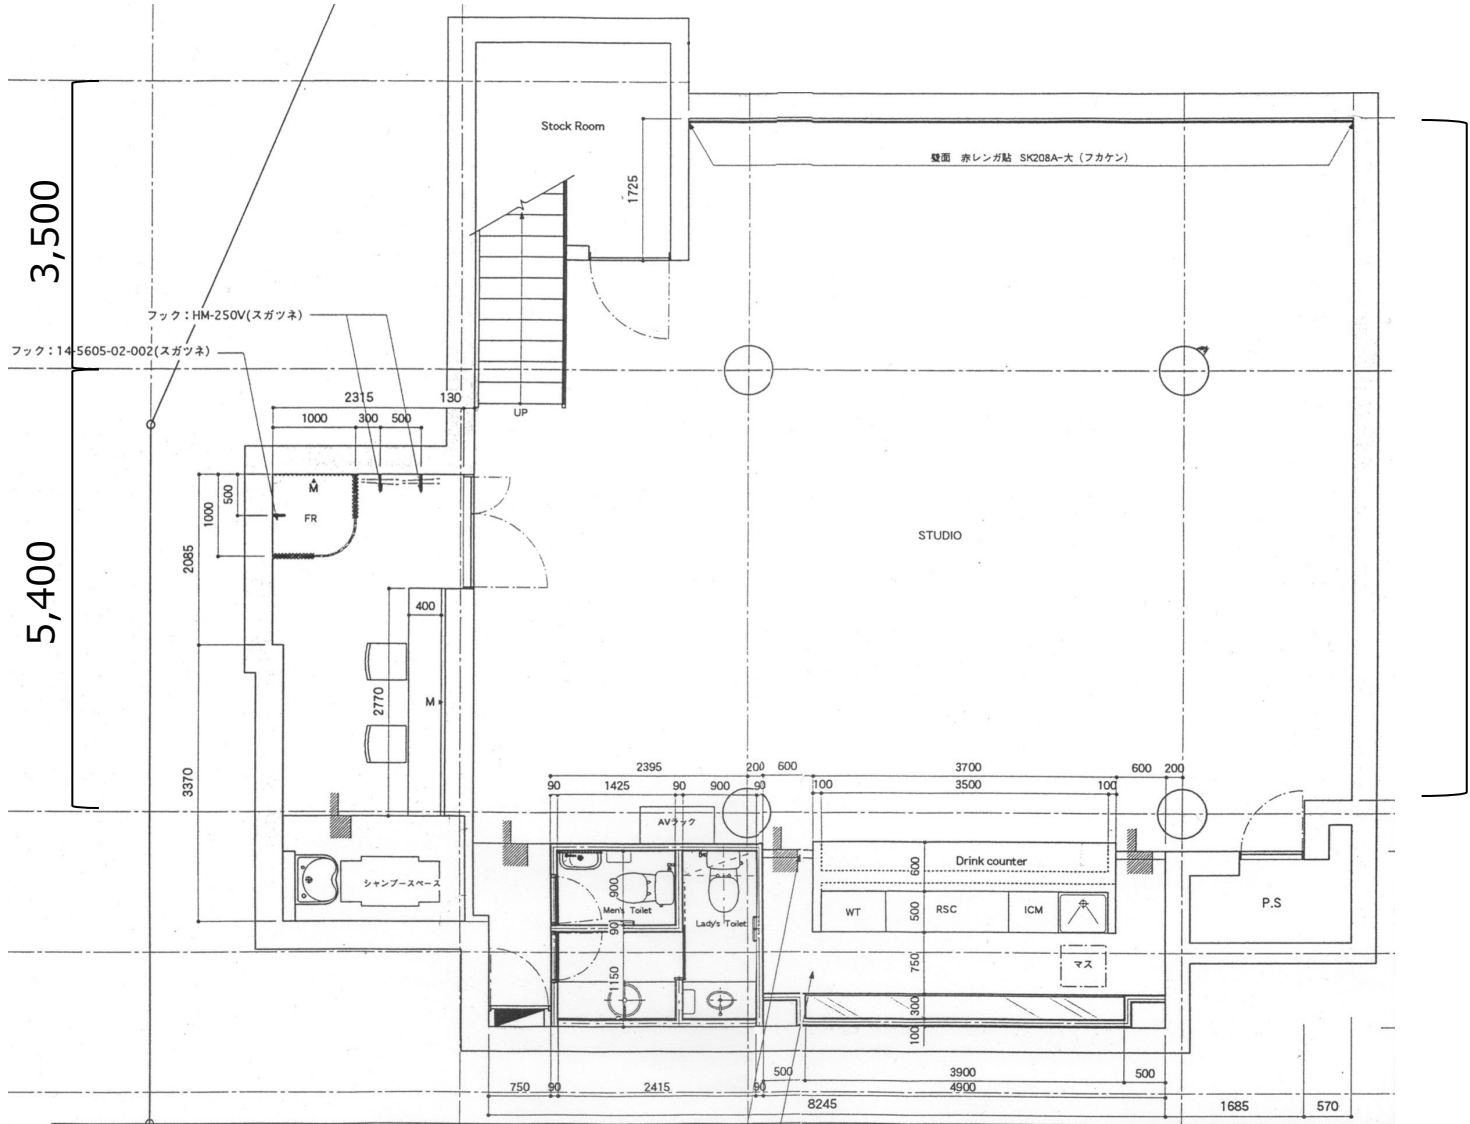

11,400

3,500

5,400

8,295

フック: HM-250V(スガツネ)  
フック: 14-5605-02-002(スガツネ)

Stock Room

壁面 赤レンガ貼 SK208A-大 (フカケン)

STUDIO

2315 130  
1000 300 500

UP

2085  
1000  
500

2770

3370

2395 200 600

3700 600 200

90 1425 90 900 90

100 3500 100

900 500

600

150

750

2415

3000

750 90

4900

500

500

8245

1685

570

床: FL+200 ロンリウムシート貼 (黒)  
床見切: SUS PL