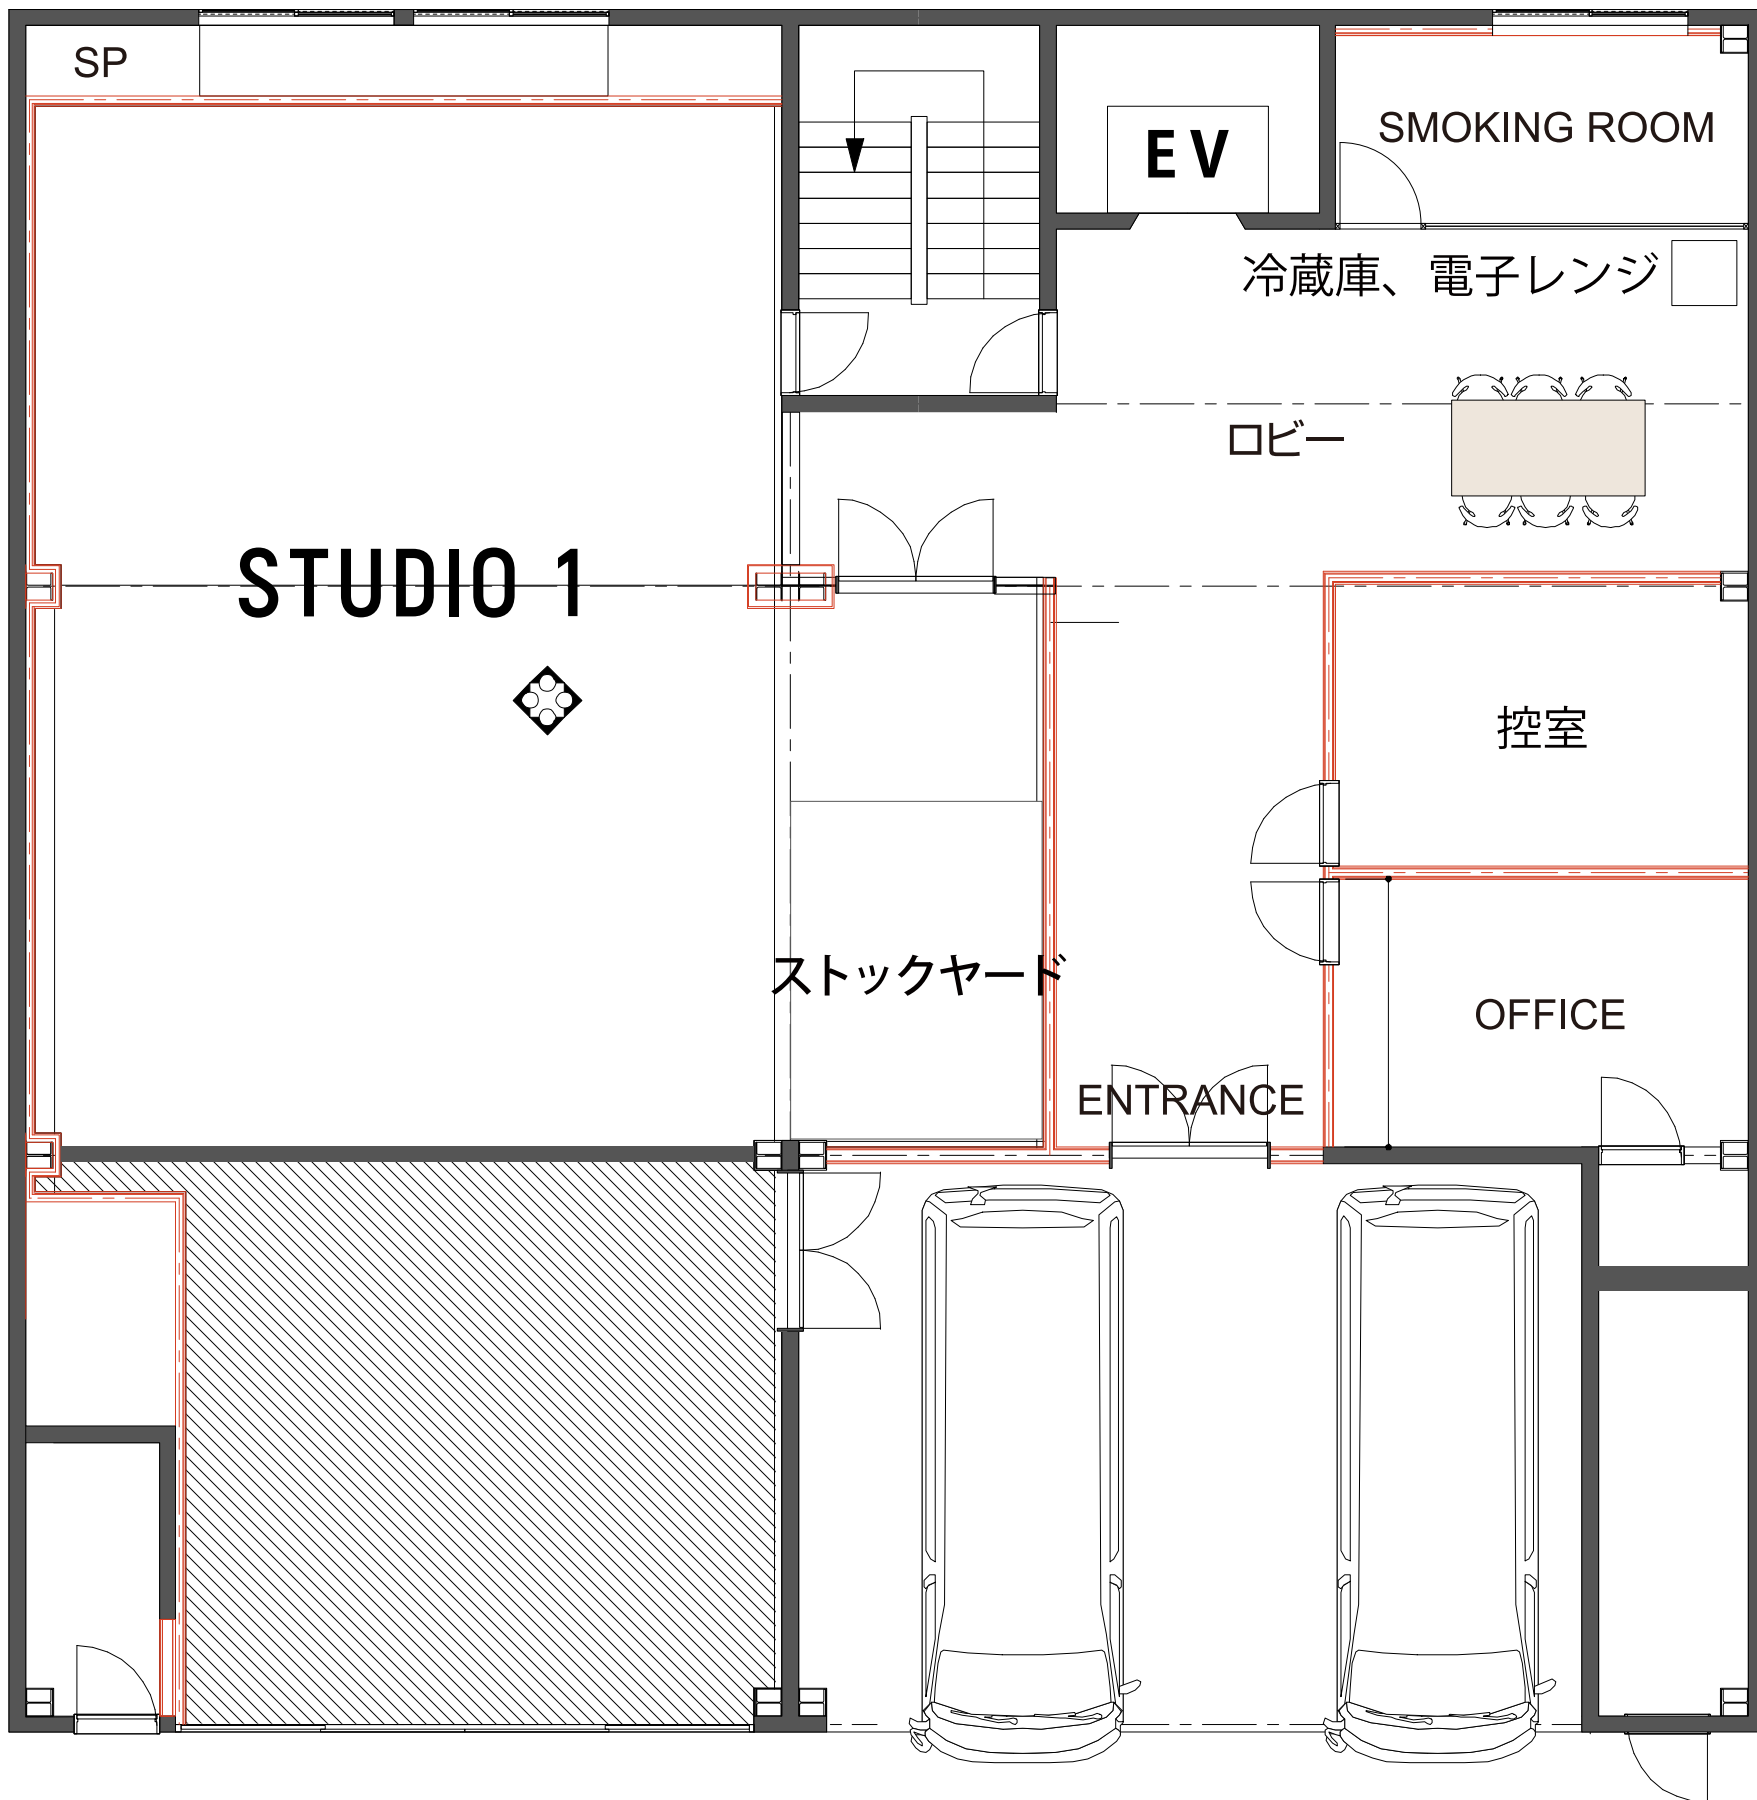

6.8m

8.5m

SP

EV

SMOKING ROOM

冷蔵庫、電子レンジ

ロビー

STUDIO 1

控室

ストックヤード

OFFICE

ENTRANCE

6.8m

8.5m

SP

EV

エントランス
コンセント