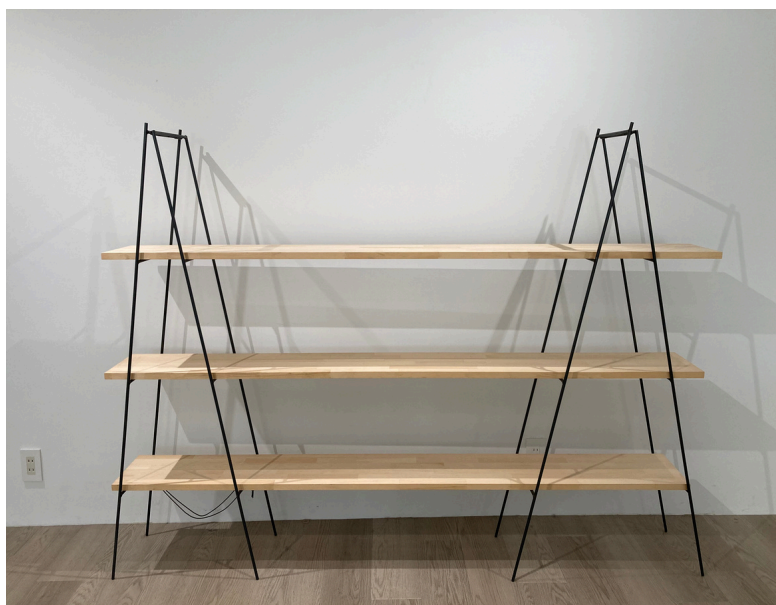

北参道店 -ROADSIDE- 備品リスト

備品リスト
北参道店 -ROADSIDE-

種別：ウッドテーブル
個数：1
詳細：幅1500×奥行750×高さ750

種別：ウッドローテーブル
個数：1
詳細：幅900×奥行450×高さ320

種別：メイクルームテーブル
個数：4
詳細：幅1200×奥行600×高さ700

種別：ミーティングテーブル
個数：18
詳細：幅1500×奥行450×高さ700

種別：ハシゴラック
個数：2
詳細：幅1800×奥行220 3本1セット

備品リスト
北参道店 -ROADSIDE-

種別：合板天板
個数：2
詳細：横1600×縦800

種別：ソーホース
個数：2
詳細：高さ700

種別：ホワイト天板
個数：2
詳細：横1400×縦600

種別：ソーホース
個数：2
詳細：高さ690

【天板×ソーホース組み合わせ例】

備品リスト
北参道店 -ROADSIDE-

種別：スタッキングチェア
個数：30

種別：チェア（白）
個数：4

種別：チェア（ブラウン）
個数：4

種別：ラウンジチェア
個数：1

種別：ラウンジソファ
個数：1

備品リスト
北参道店 -ROADSIDE-

種別：A型看板
個数：1
詳細：A1用紙用

種別：ハンガーラック（青）
個数：2

種別：演台
個数：1

種別：パーテーション
個数：1

種別：姿見
個数：2

種別：ホワイトボード
個数：1

備品リスト
北参道店 -ROADSIDE-

種別：マイクセット
個数：4
詳細：有線マイク×2 無線マイク×2
＜要事前予約＞¥2,200（税込）/1日

種別：延長コード
個数：6

種別：プロジェクター
個数：1
詳細：壁投影
＜要事前予約＞¥2,200（税込）/1日

種別：シェルフ（A）
個数：2
詳細：横1600×奥行330×高さ1800
※写真はシェルフ（A）を2つ使用しています。