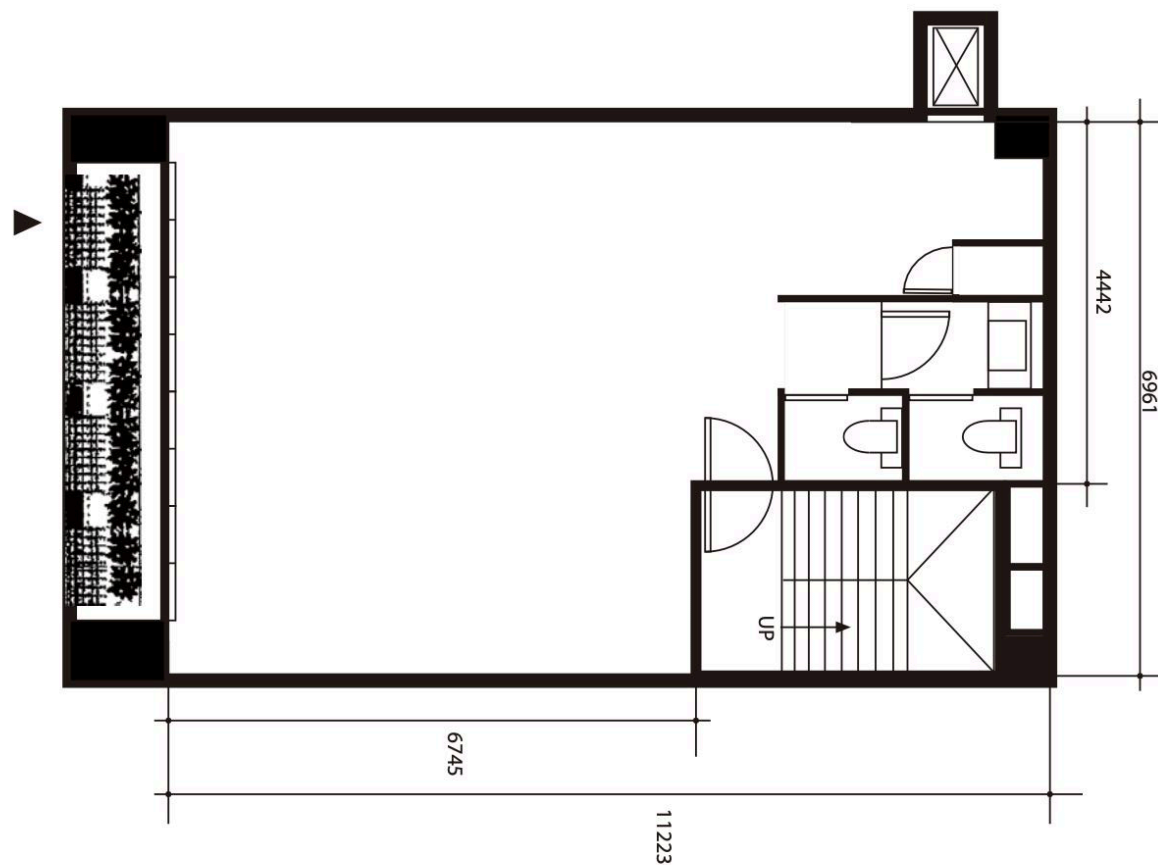

4F

シブヤビーエルディーゼーテンオフィス

渋谷BLDG店 -OFFICE-

東京都渋谷区渋谷2丁目2-17 TranceWORKS青山ビル4F

GOBLIN.

<https://goblinspace.jp/>

東京都内のレンタルスペース・撮影スタジオ「GOBLIN.」