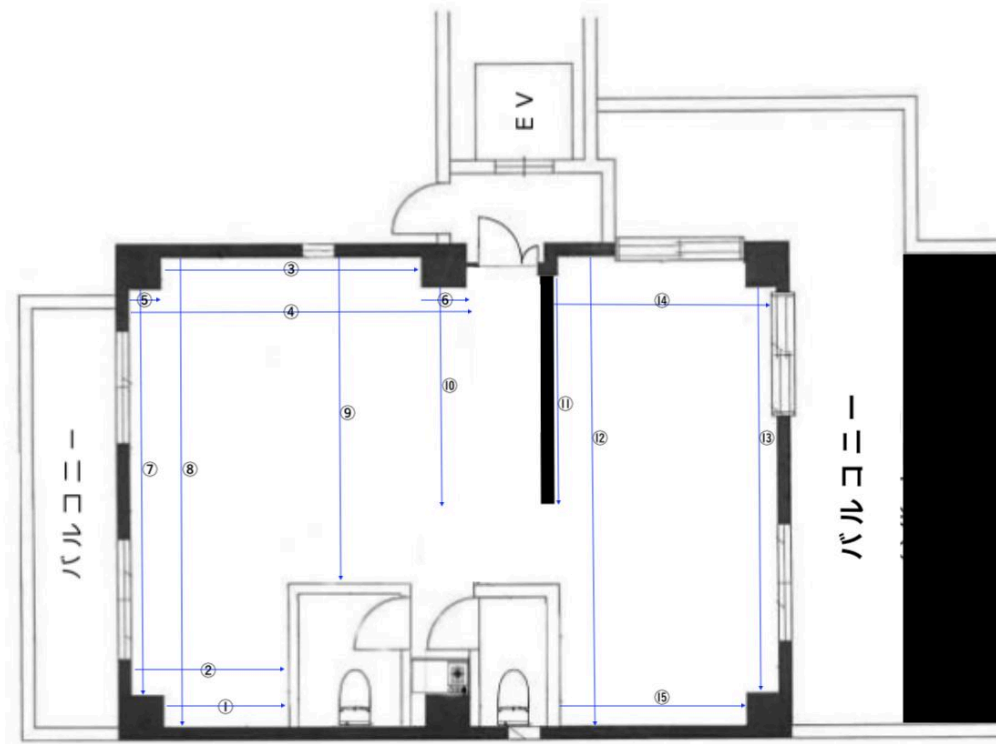

4F

- ① : 2.03 ③ : 4.20 ⑤ : 0.48 ⑦ : 6.36 ⑨ : 5.10 ⑪ : 3.00 ⑬ : 5.91 ⑮ : 2.89 玄関高さ : 1.99 エレベーター (外) 高 : 0.80
② : 2.50 ④ : 5.26 ⑥ : 0.59 ⑧ : 7.32 ⑩ : 2.86 ⑫ : 7.25 ⑭ : 3.47 ⑯ : 1.11 エレベーター (外) 幅 : 2.10
エレベーター (内) 奥 : 1.10
エレベーター (内) 幅 : 1.40
エレベーター (内) 高 : 2.29