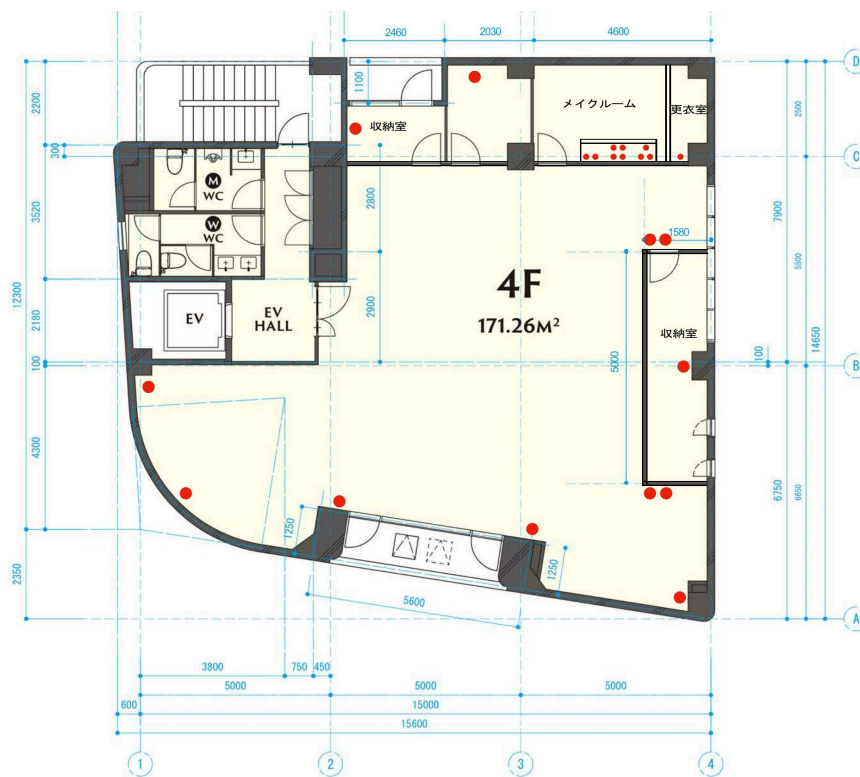

4F

広さ(室内) : 171㎡
天井高 : 3.7m

●は電源の位置です
差し込み口は各2個ございます

電力
120A/100V、60A/100v
1口 1500wまで
それぞれが単独の回線

エレベーター
*サイズ : 幅140cm×奥行き130cm×高さ240cm
*間口 : 幅80cm×高さ210cm
*積載 : 750kg *定員 : 11名