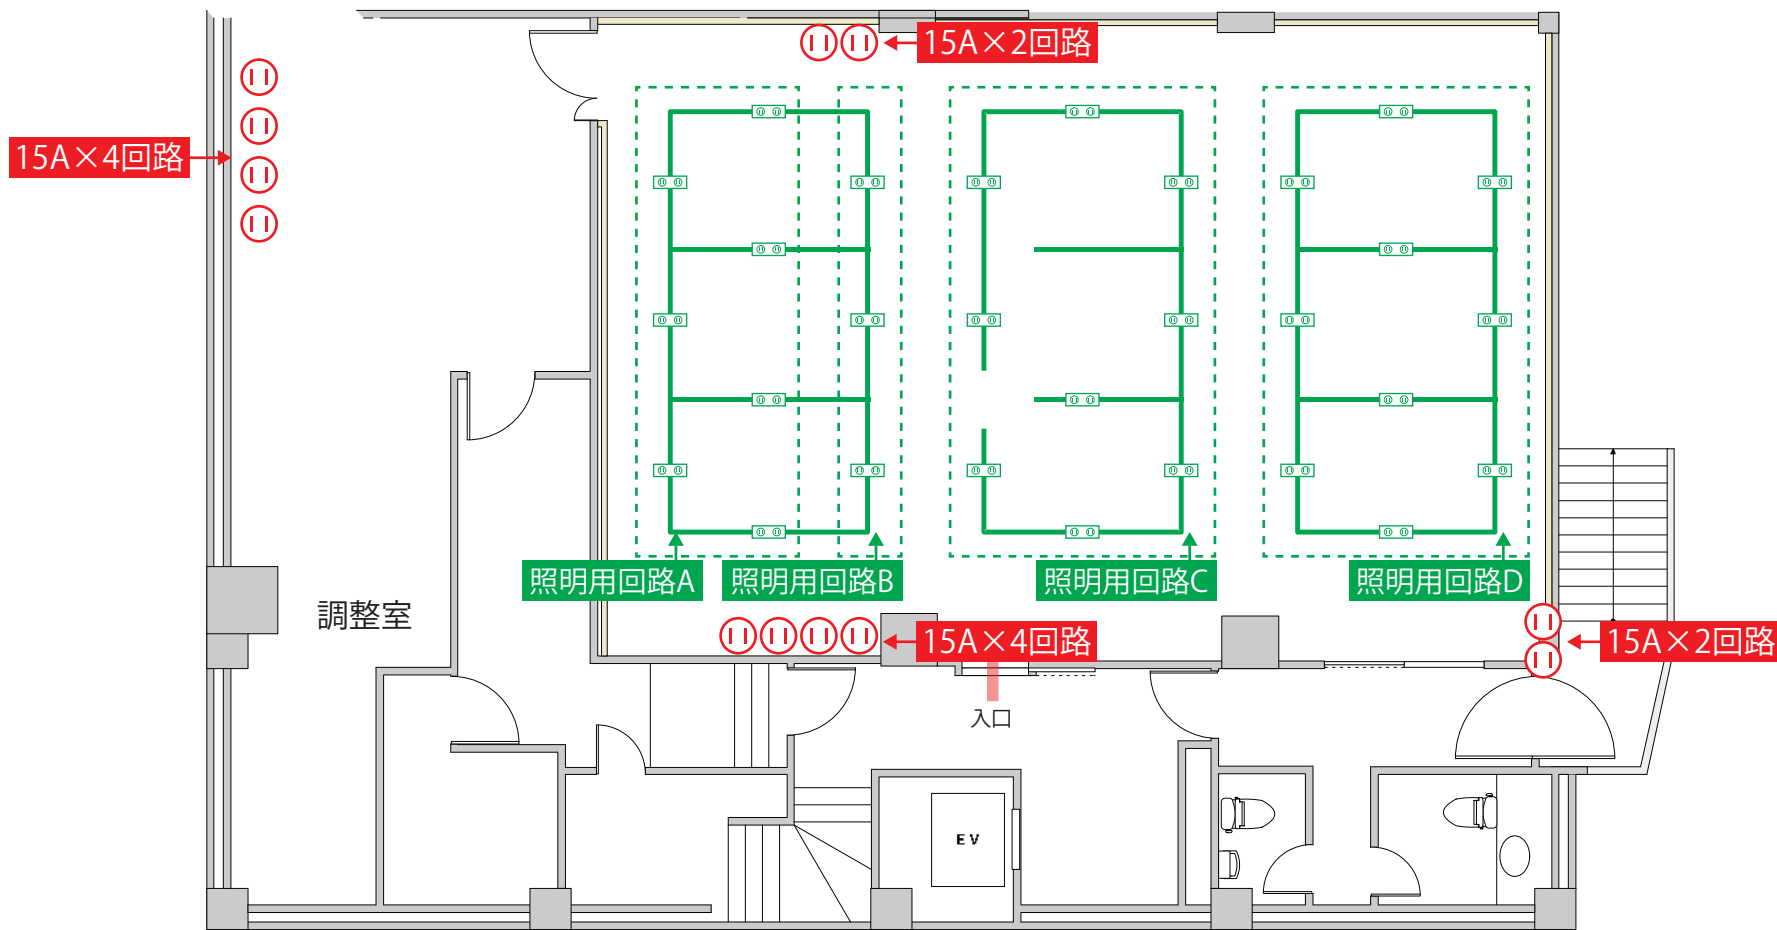

OPEN BASE SHIBUYA B1F

天井照明電源 15A×4回路
 機材関連電源 15A×12回路

合計
 15A×16回路

OPENBASE B1F 1/100

DATE 2023.5.29

スタジオ内 簡易電源図

No.

GONDOLA