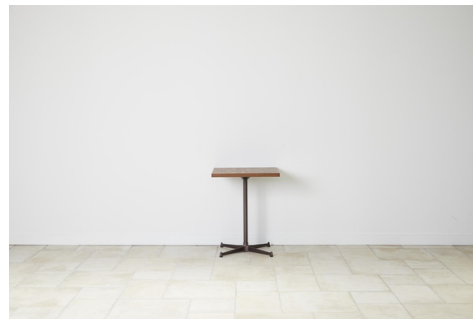

NAME : カウンター
SIZE : W3000xD670xH895

NAME : ソファ
SIZE : W1260xD620xH880

NAME : テーブル
SIZE : W600xD600xH740

NAME : カウンターチェア
SIZE : W320xD320xH610

NAME : チェア
SIZE : W510xD520xH770

NAME : ディレクターズチェア
SIZE : W500xD580xH890

NAME : スタンディングテーブル
SIZE : W400xD400xH872

NAME : ラウンジチェアA
SIZE : W720xD760xH910xSH410

NAME : ラウンジチェアB(黒)
SIZE : W700xD670xH730xSH435

NAME: ラウンドテーブル
SIZE : φ900×H650

NAME : コーヒー、カフェスタイルセット各種

NAME : グリーン
※期間によって種類が変更する場合がございます