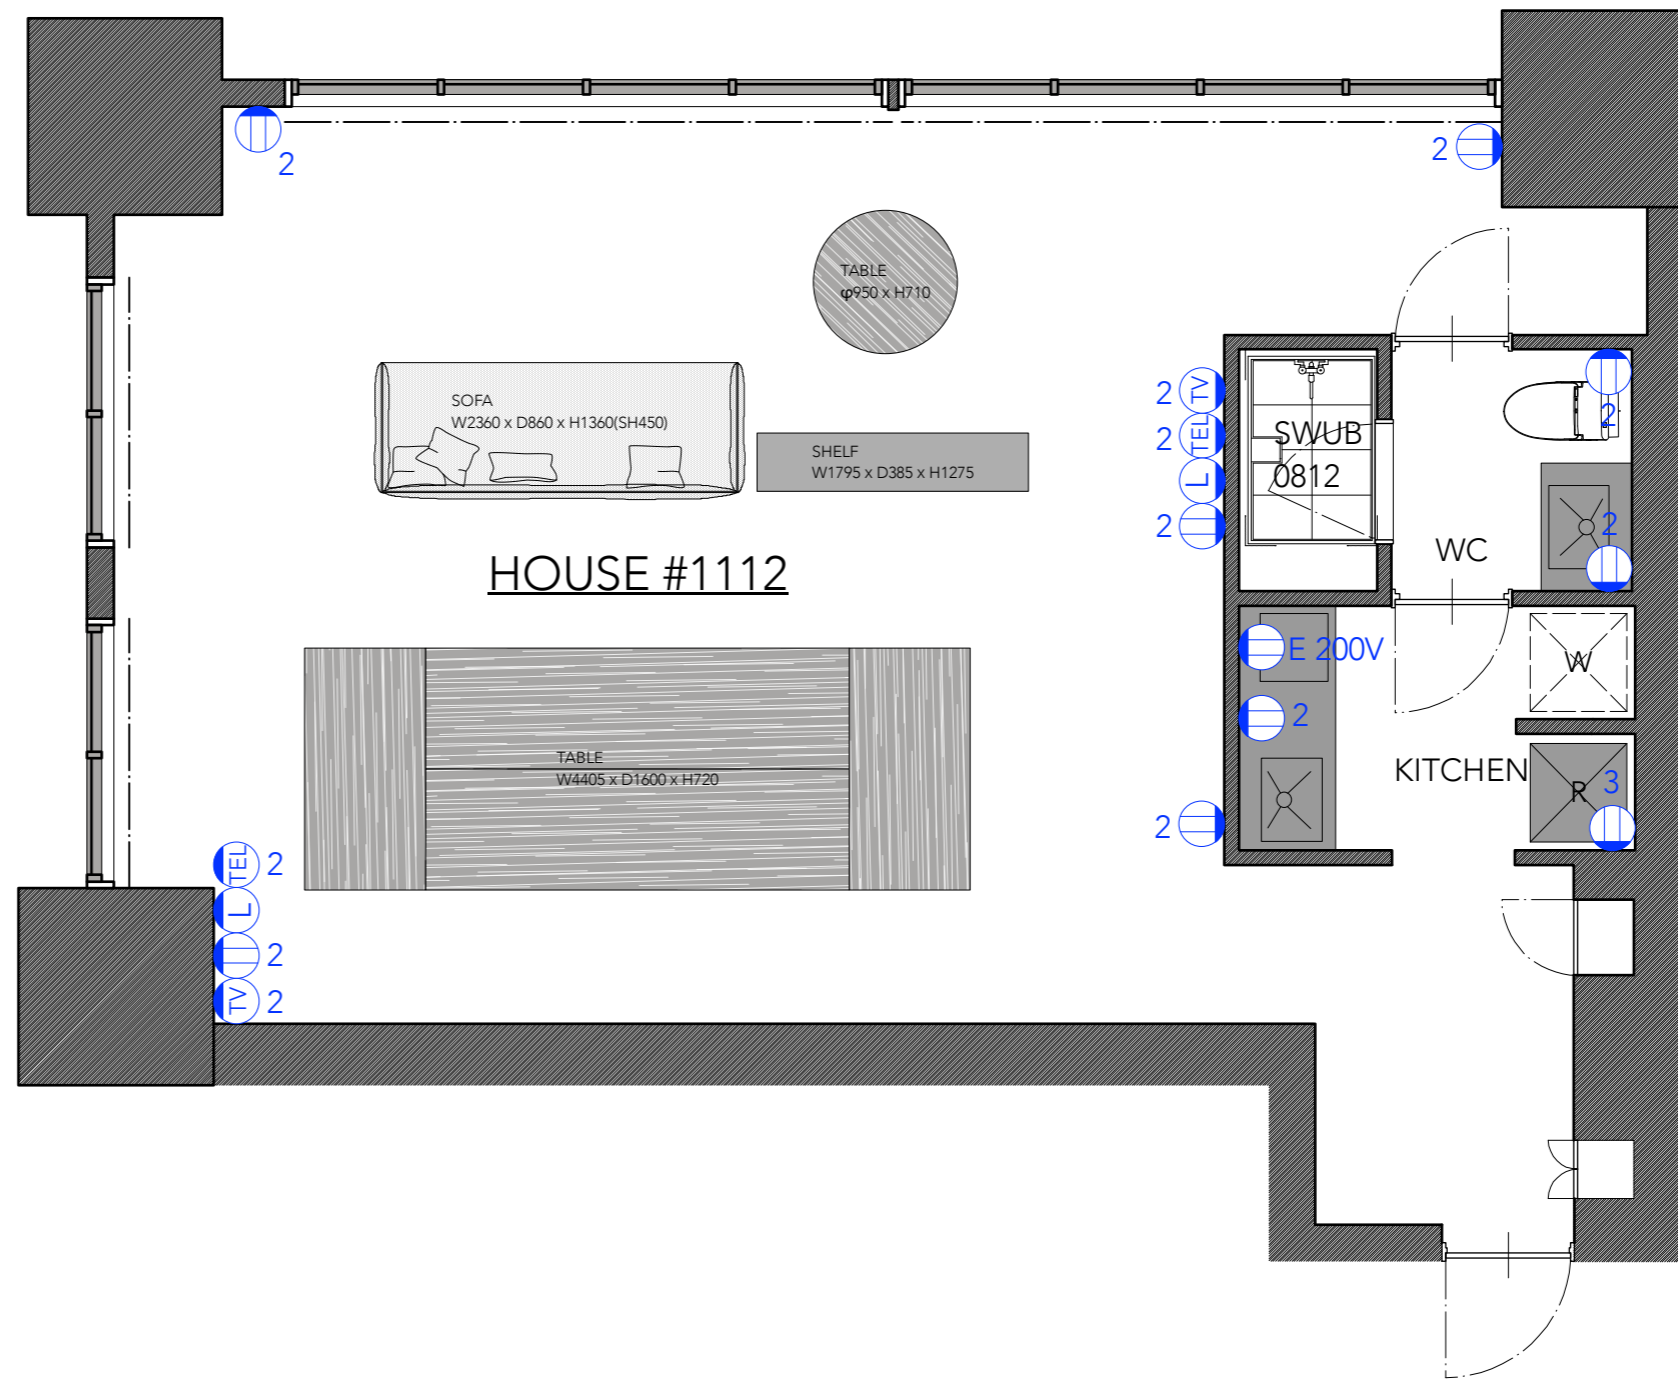

コンセント凡例	
	壁付コンセント
	家具付コンセント
	フロアコンセント
	壁付LANケーブル
	家具付LANケーブル
	壁付TELケーブル
	壁付TVケーブル

- ・ S=1/50 平面図 (2023.7.20作成)
- ・ HP掲載の寸法図と2~3cm誤差は許容 (搬出入口の寸法は除く)
- ・ 各所最大CH (=天高) 以外の天高寸法は「天伏図」参照

お台場BLDG店 HOUSE # 1112

コンセント凡例	
	壁付コンセント
	家具付コンセント
	フロアコンセント
	壁付LANケーブル
	家具付LANケーブル
	壁付TELケーブル
	壁付TVケーブル

・ S=1/50 平面図 寸法なし (2023.7.20作成)

お台場BLDG店 HOUSE # 1112

- ・ S=1/50 天伏図 (2023.7.20作成)
- ・ 照明位置は厳密ではありませんのでお客様のご要望に応じて現地確認を推奨いただくと安心です