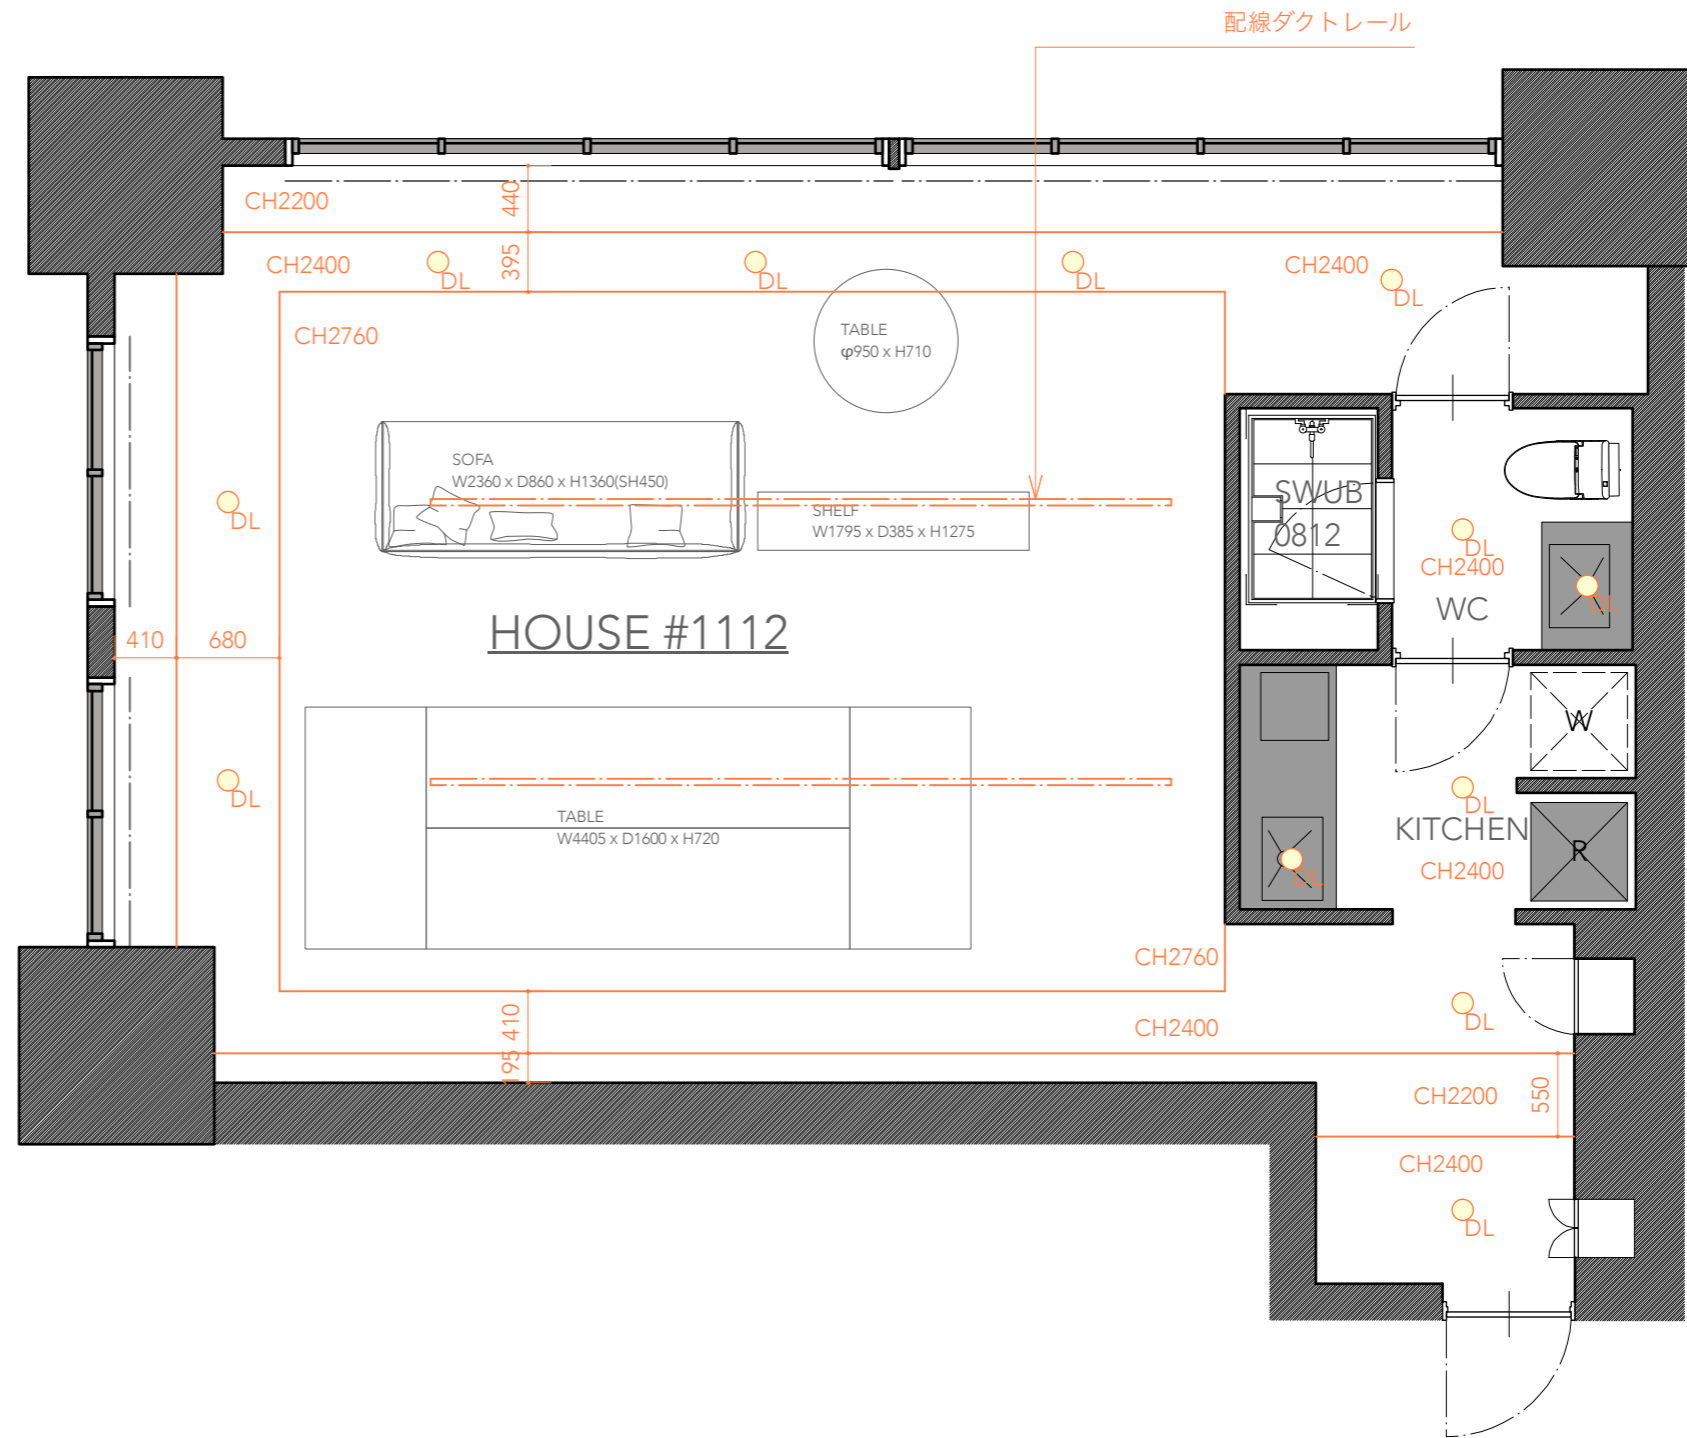

コンセント凡例	
	壁付コンセント
	家具付コンセント
	フロアコンセント
	壁付LANケーブル
	家具付LANケーブル
	壁付TELケーブル
	壁付TVケーブル

- ・ S=1/50 平面図 (2023.7.20作成)
- ・ HP掲載の寸法図と2~3cm誤差は許容 (搬出入口の寸法は除く)
- ・ 各所最大CH (=天高) 以外の天高寸法は「天伏図」参照

お台場BLDG店 HOUSE # 1112

コンセント凡例	
	壁付コンセント
	家具付コンセント
	フロアコンセント
	壁付LANケーブル
	家具付LANケーブル
	壁付TELケーブル
	壁付TVケーブル

・ S=1/50 平面図 寸法なし (2023.7.20作成)

お台場BLDG店 HOUSE # 1112

- ・ S=1/50 天伏図 (2023.7.20作成)
- ・ 照明位置は厳密ではありませんのでお客様のご要望に応じて現地確認を推奨いただくと安心です