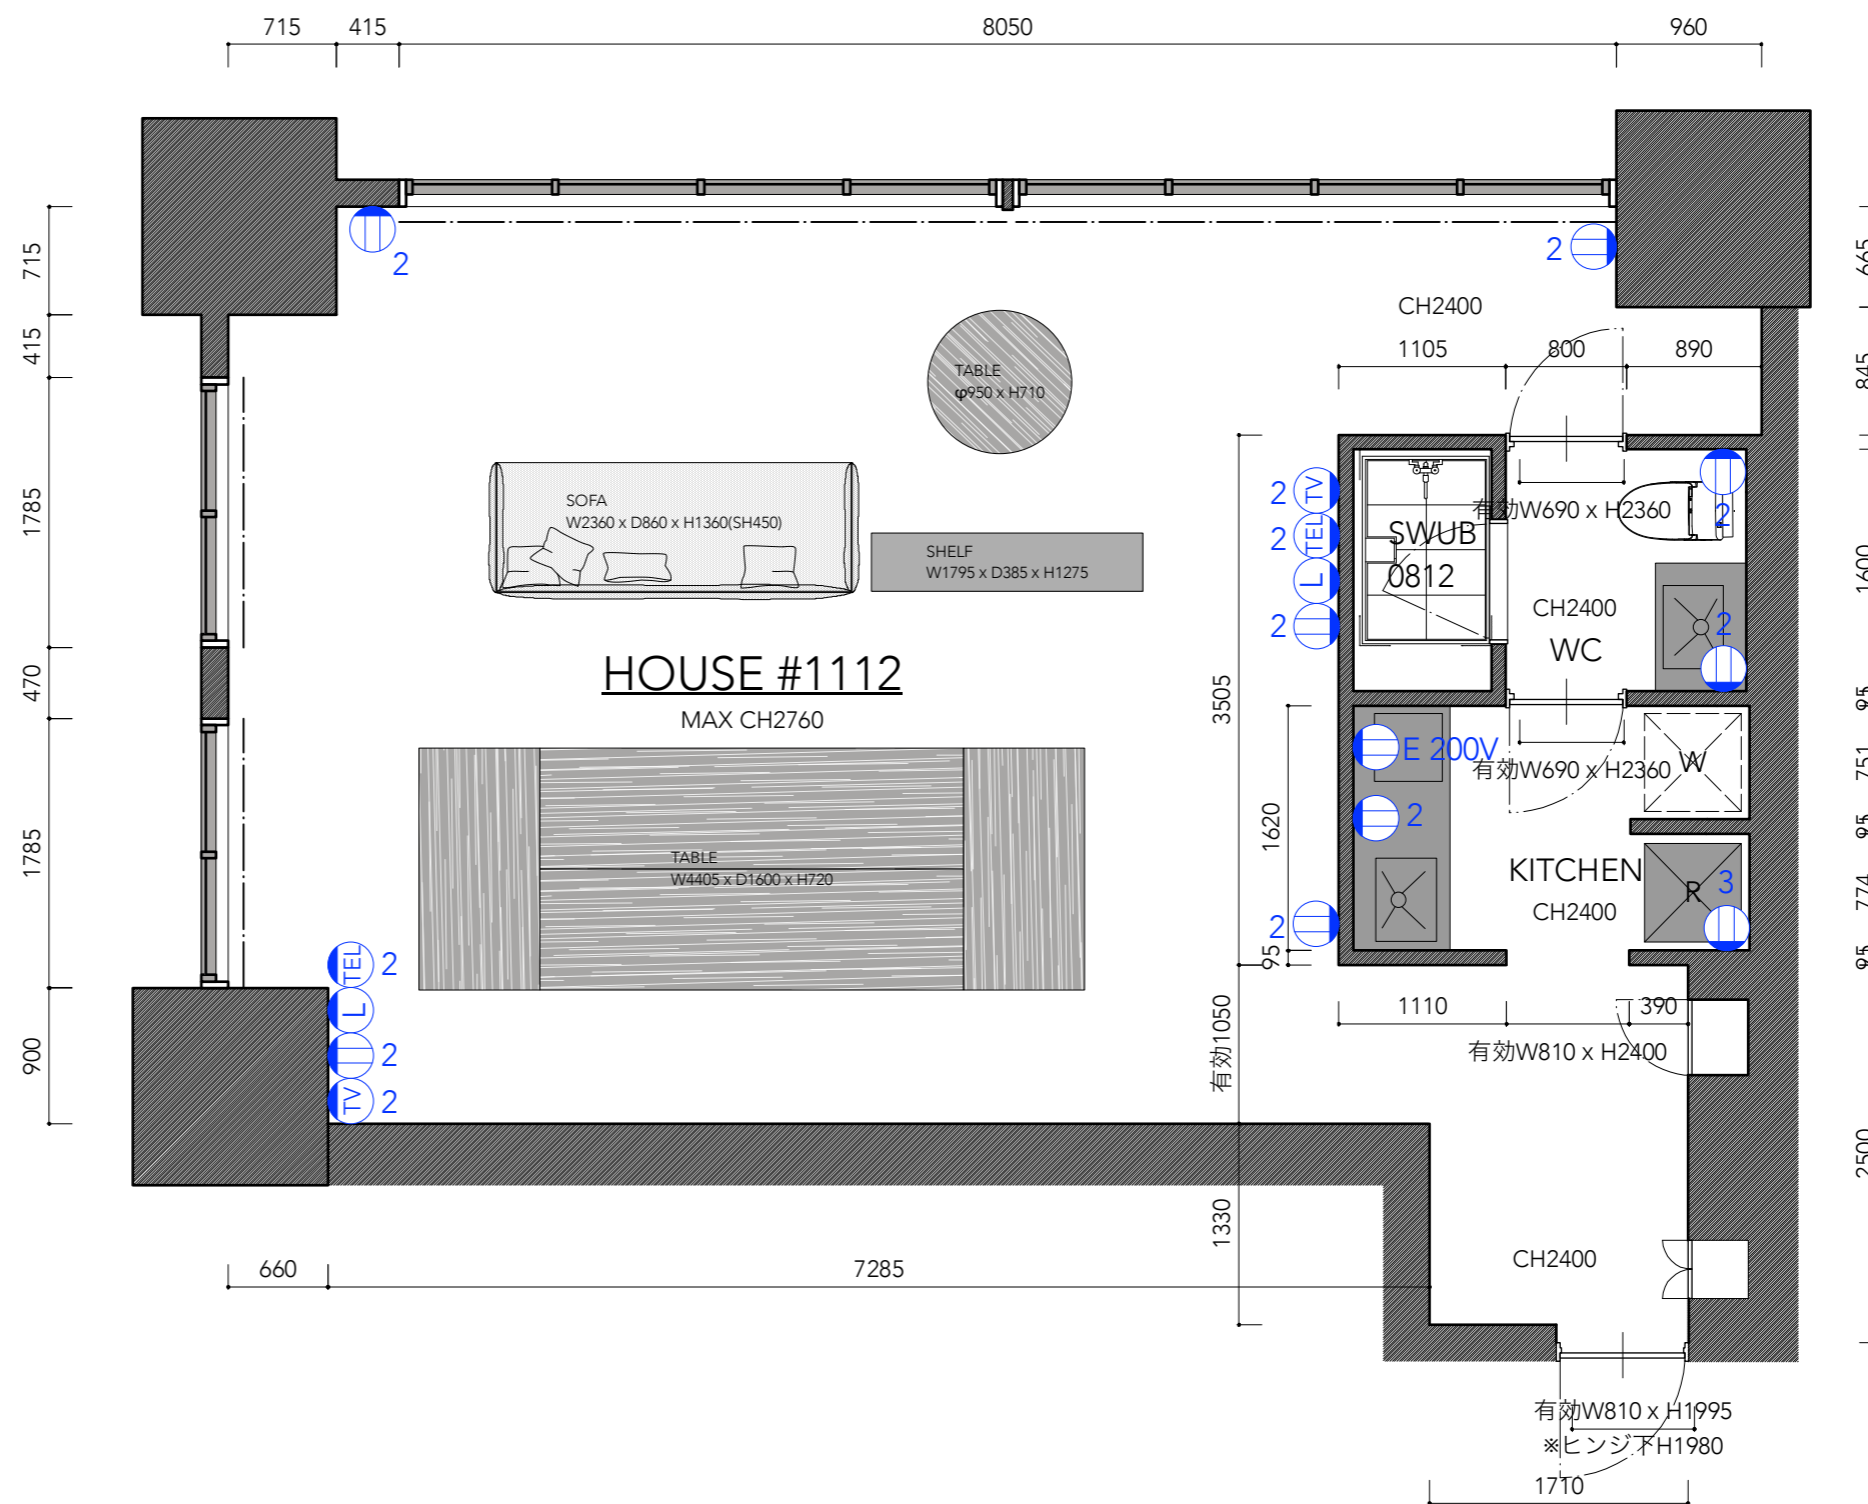

コンセント凡例	
	壁付コンセント
	家具付コンセント
	フロアコンセント
	壁付LANケーブル
	家具付LANケーブル
	壁付TELケーブル
	壁付TVケーブル

- ・ S=1/50 平面図 (2023.7.20作成)
- ・ HP掲載の寸法図と2~3cm誤差は許容 (搬出入口の寸法は除く)
- ・ 各所最大CH (=天高) 以外の天高寸法は「天伏図」参照

お台場BLDG店 HOUSE # 1112

コンセント凡例	
	壁付コンセント
	家具付コンセント
	フロアコンセント
	壁付LANケーブル
	家具付LANケーブル
	壁付TELケーブル
	壁付TVケーブル

・ S=1/50 平面図 寸法なし (2023.7.20作成)

お台場BLDG店 HOUSE # 1112

- ・ S=1/50 天伏図 (2023.7.20作成)
- ・ 照明位置は厳密ではありませんのでお客様のご要望に応じて現地確認を推奨いただくと安心です