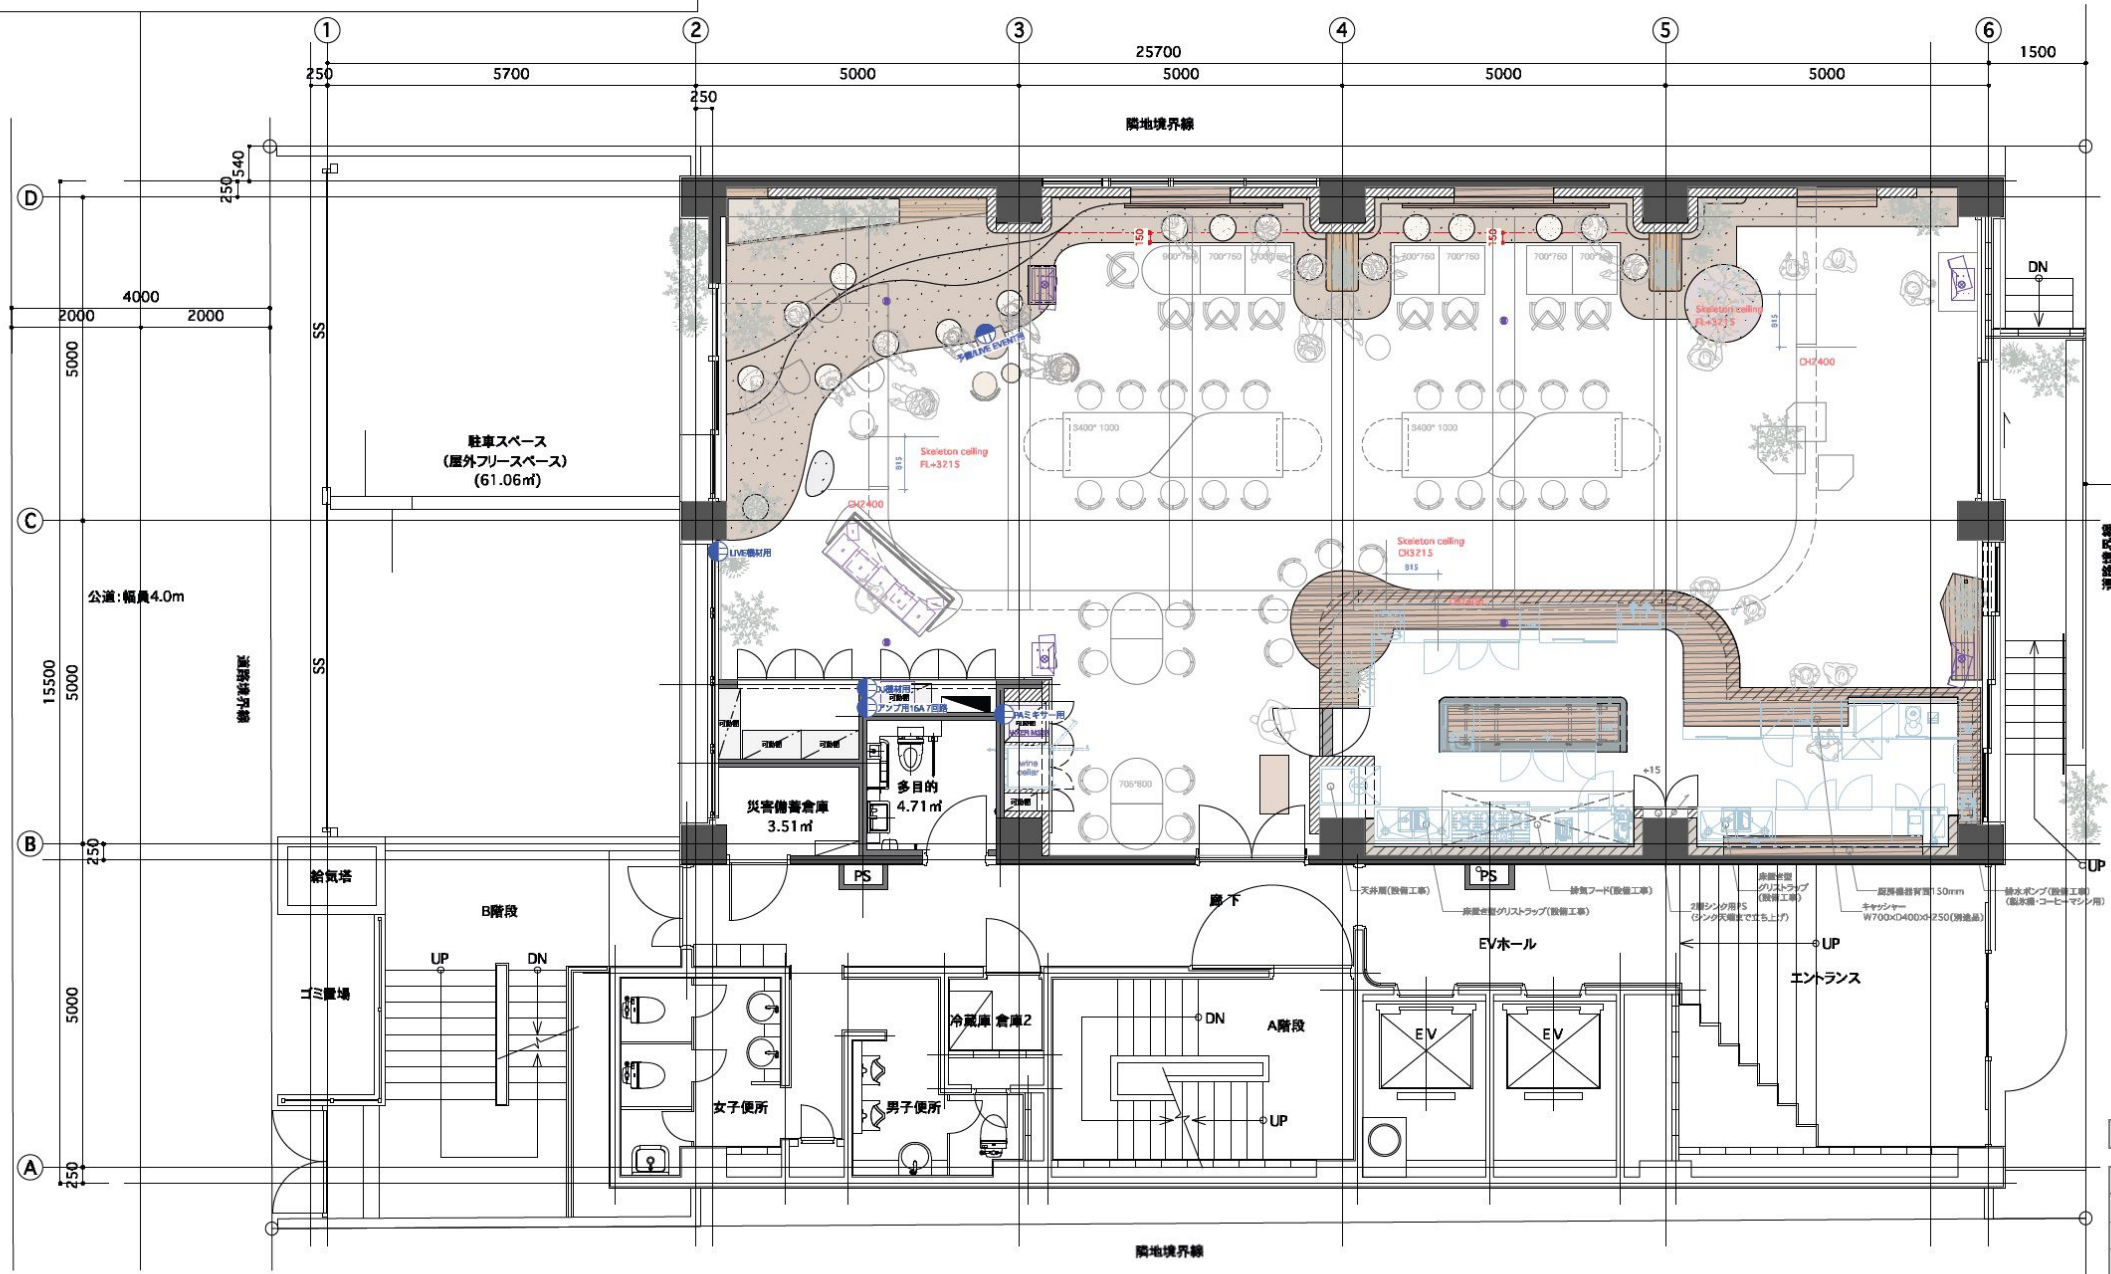

- 子機LIVE EVENT用
ベンチ台輪に取付
- 20A/125Vの三芯コンセント 2口
FL+120高 設置に取付
PAミキサー用
- 20A/125Vの三芯コンセント 6口
アンプ (スピーカー) 用 天井内に取付

隣地境界線

UP

IF-

SEA
BEN
HIGH
HIGH
PLAY