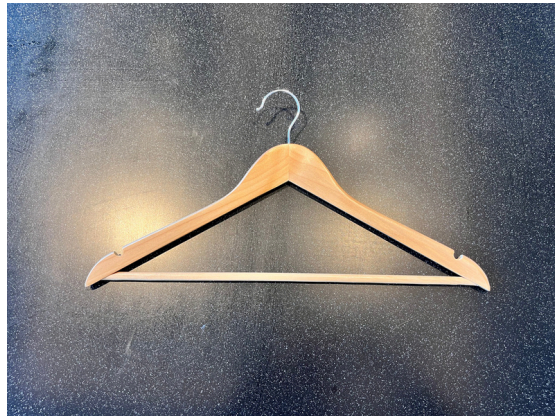

種別：シャツハンガー
詳細：個数に変動あり