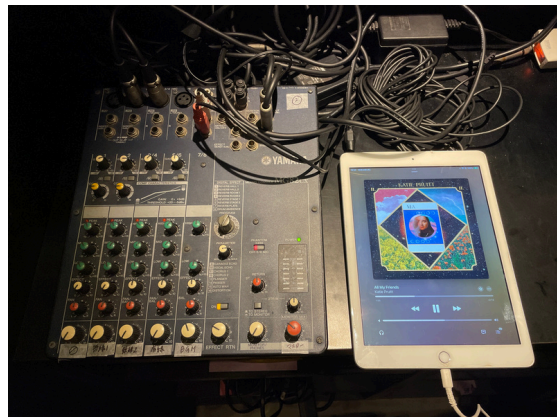

SWITCH STAND ODAIBA
備品リスト

単位：mm

種別：プロジェクター
個数：1
詳細：EPSON EB-W06

種別：スクリーン
個数：1
詳細：100inch

種別：無線マイク / 有線マイク
個数：2 / 1
詳細：SHURE PG58 / audio-technica AT-X11

種別：マイクスタンド
個数：2

種別：オーディオ
個数：1
詳細：ジャック接続 / Lightning変換あり