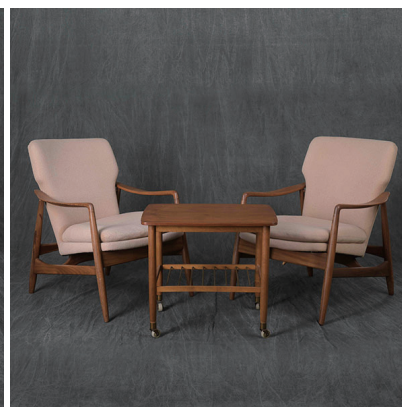

北欧ビンテージー人掛けソファ (BL)
¥10,000

北欧ビンテージー人掛けソファ (GR)
¥10,000

アルネヤコブセン
エッグチェア ¥30,000 オットマン ¥10,000

一人掛けソファ ¥5,000

アンティークテーブル ¥8,000

ビンテージチェア ¥5,000

ビンテージテーブル ¥5,000

バンブー寄木オリジナル
テーブル ¥5,000 ベンチ ¥5,000

テーブル A ¥1,000

テーブル B ¥1,000

テーブル C ¥2,000

ジョナサンアドラー
X-BENCH ¥10,000

ジョナサンアドラー
2人掛けソファ ¥30,000

テーブル ¥10,000

ビンテージミラー ¥8,000

アンティーク風ミシン ¥2,000