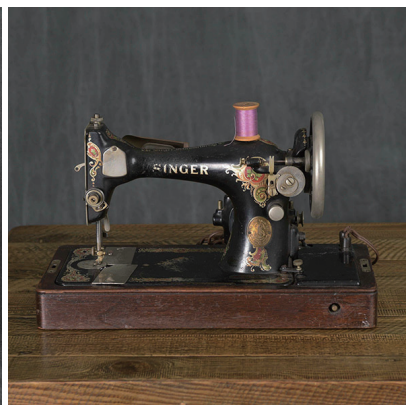

アンティーク風ミシン ¥2,000