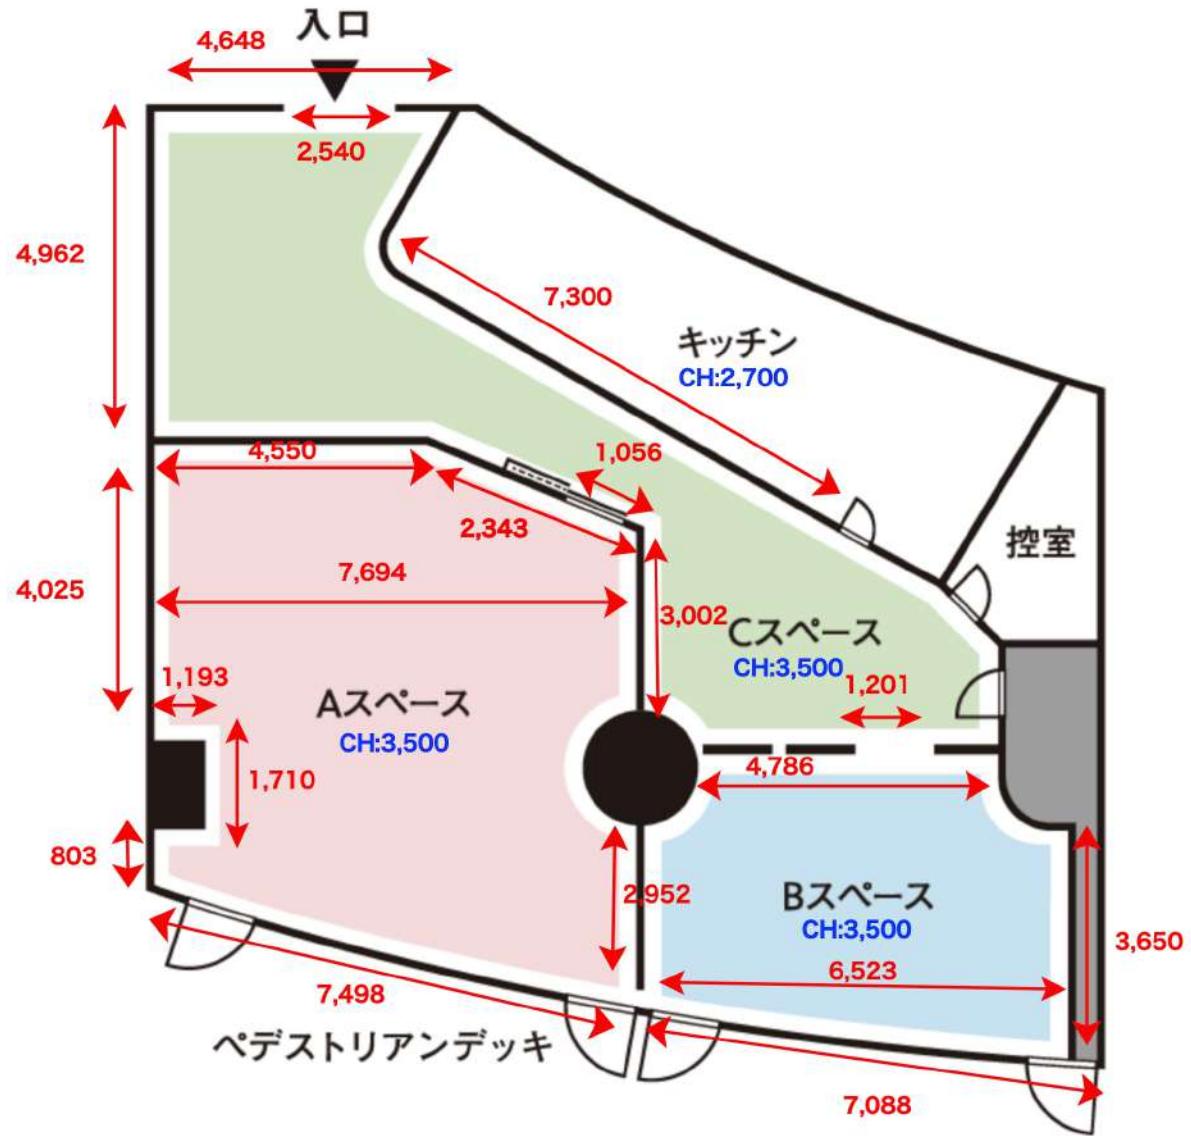

SWITCH STAND SHIODOME

184.7m²

- Aスペース: 56m²
- Bスペース: 29m²
- Cスペース: 73m²
- キッチン: 19m²

区画番号 209	
床面積	184.70 m ²
坪	55.87 坪
厨房	19.2 m ²
客席	158.0 m ²
倉庫	7.5 m ²