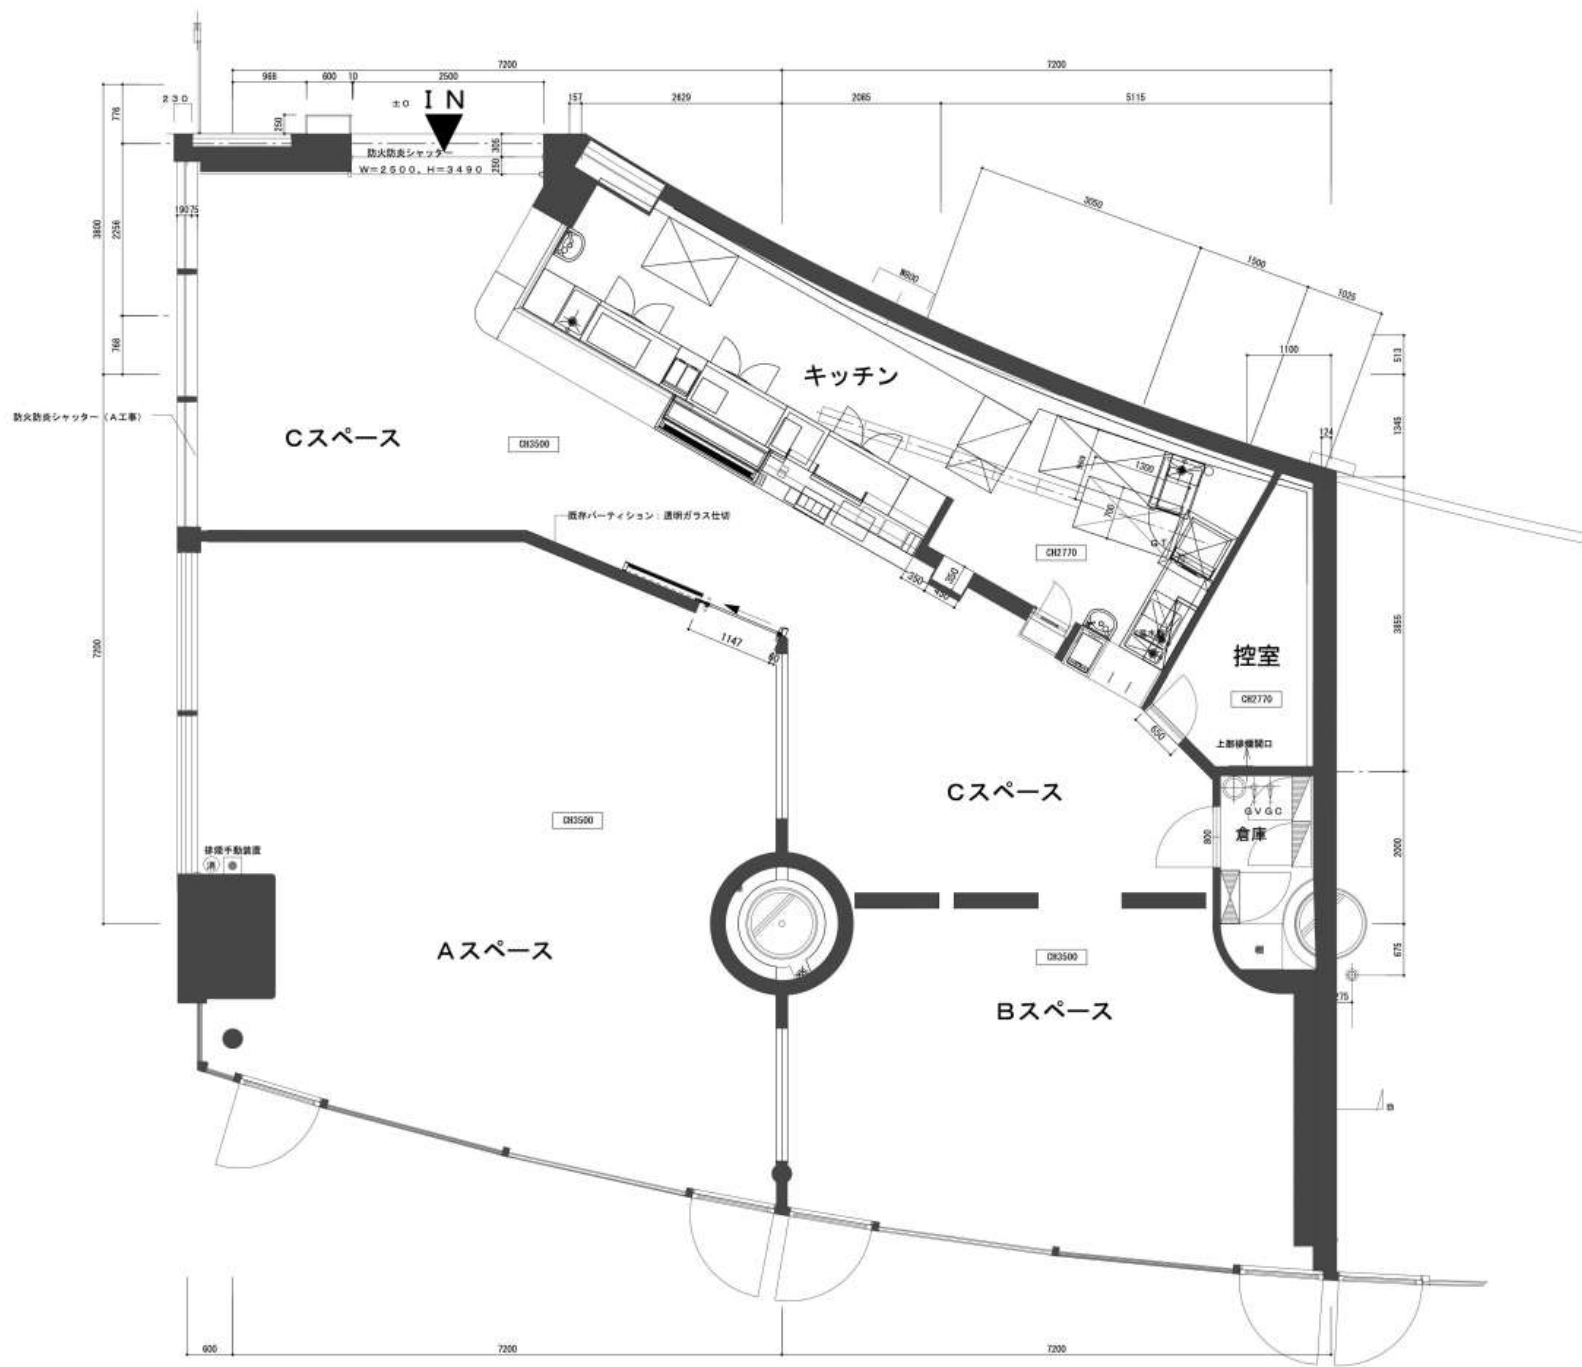

SWITCH STAND SHIODOME

184.7m²

- Aスペース: 56m²
- Bスペース: 29m²
- Cスペース: 73m²
- キッチン: 19m²

区画番号 209	
床面積	184.70 m ²
坪	55.87 坪
厨房	19.2 m ²
客席	158.0 m ²
倉庫	7.5 m ²