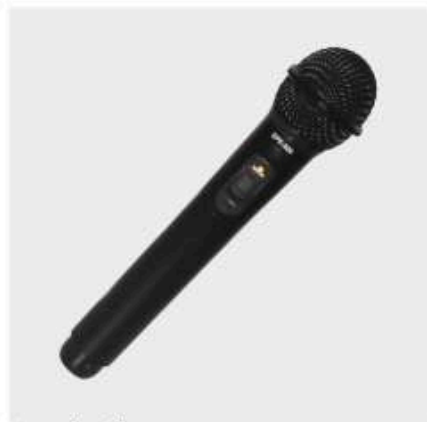

詳細：7段

種別:四角テーブル (屋外)

個数:4

OPEN NAKAMEGURO

種別：プロジェクター

個数：1

詳細：EB-S05

種別：無線マイク