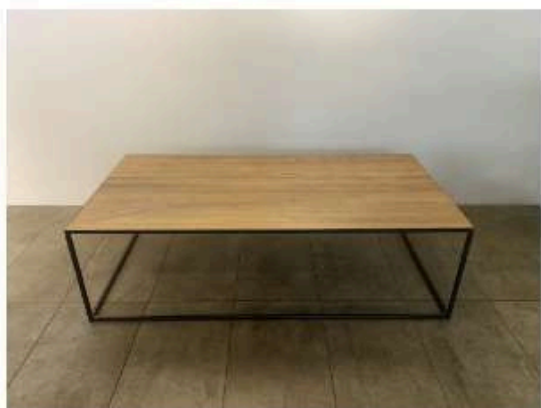

種別：ソファ（1名掛け）

個数：2

詳細：要事前相談

W: 650mm xD: 770mm x H: 620mm

OPEN NAKAMEGURO

種別：ソファ（2名掛け）

個数：1

詳細：要事前相談

W: 1300mm × D: 770mm × H: 620mm

種別：ベンチ（グレー）

個数：3

詳細：要事前相談

W: 1500mm × D: 360mm × H: 400mm

種別：ベンチ(黒)

個数：4

詳細：要事前相談

W: 1300mm × D: 770mm × H: 620mm

種別：ソファテーブル

個数：1

詳細：要事前相談

W: 1200mm × D: 600mm × H: 350mm

種別：白テーブル

個数：4

詳細：W:1825mm D:660mm H:725mm