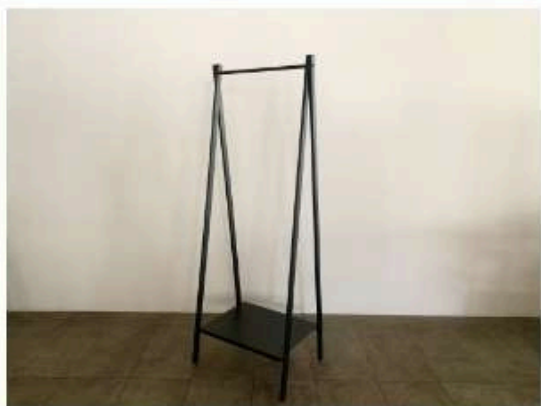

種別：カフェテーブル

個数：6

詳細：木製天板

W: 600mm × D: 700mm × H: 740mm

OPEN NAKAMEGURO

種別：カフェテーブル(屋外)

個数：4

詳細：要事前相談/白天板

W: 600mm × D: 600mm × H: 720mm

種別：丸テーブル(屋外)

個数：2

詳細：要事前相談/白天板

Φ:600mm × H:720mm

種別：ホワイトボード

個数：1

詳細：W: 900mm × D: 600mm × H: 18000mm

ボード W: 900mm × D: 1400mm

種別：ハンガーラック

個数：1

詳細：W: 550mm × D: 580mm × H: 1520mm

種別：全身鏡

個数：1

詳細：W: 500mm × D: 400mm(自立時) ×

H: 1580mm