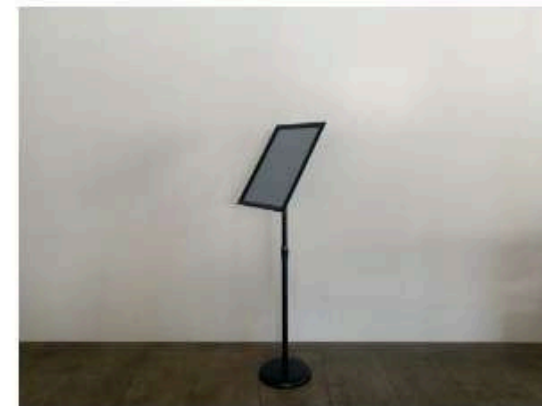

ボード W: 900mm × D: 1400mm

種別：ハンガーラック

個数：1

詳細：W: 550mm × D: 580mm × H: 1520mm

種別：全身鏡

個数：1

詳細：W: 500mm × D: 400mm(自立時) ×

H: 1580mm