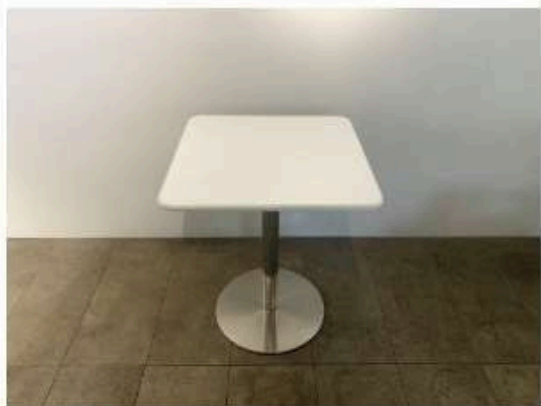

W: 1300mm × D: 770mm × H: 620mm

種別：ソファテーブル

個数：1

詳細：要事前相談

W: 1200mm × D: 600mm × H: 350mm

種別：白テーブル

個数：4

詳細：W:1825mm D:660mm H:725mm

種別：カフェテーブル

個数：6

詳細：木製天板

W: 600mm × D: 700mm × H: 740mm

OPEN NAKAMEGURO

種別：カフェテーブル(屋外)

個数：4

詳細：要事前相談/白天板

W: 600mm × D: 600mm × H: 720mm

種別：丸テーブル(屋外)

個数：2

詳細：要事前相談/白天板

Φ:600mm × H:720mm

種別：ホワイトボード

個数：1

詳細：W: 900mm × D: 600mm × H: 18000mm