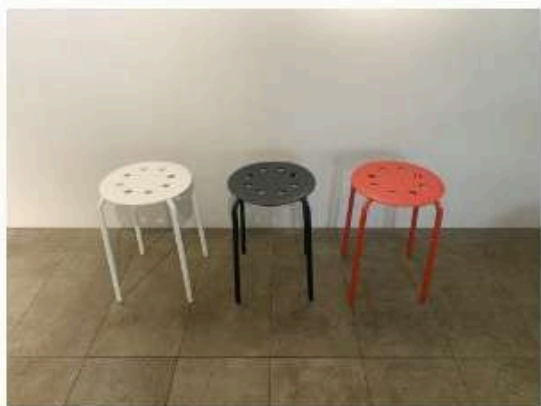

種別：丸椅子

個数：12

詳細：白：4脚 / 黒：4脚 / 赤：4脚