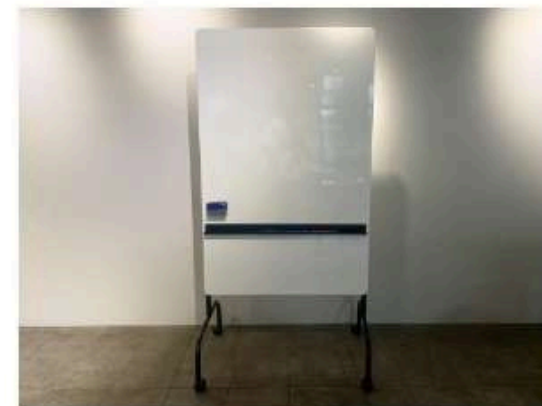

W: 600mm × D: 600mm × H: 720mm

種別：丸テーブル(屋外)

個数：2

詳細：要事前相談/白天板

Φ:600mm × H:720mm

種別：ホワイトボード

個数：1

詳細：W: 900mm × D: 600mm × H: 18000mm

ボード W: 900mm × D: 1400mm

種別：ハンガーラック

個数：1

詳細：W: 550mm × D: 580mm × H: 1520mm

種別：全身鏡

個数：1

詳細：W: 500mm × D: 400mm(自立時) ×

H: 1580mm