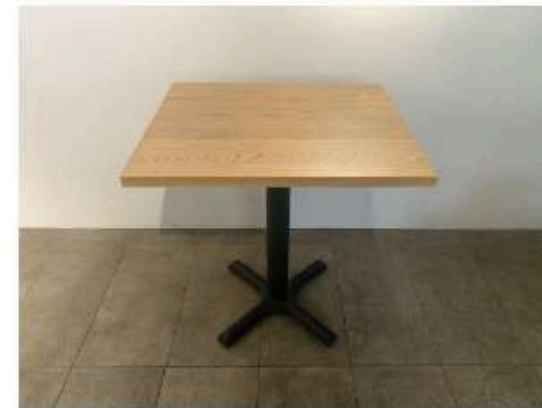

W: 1300mm × D: 770mm × H: 620mm

種別：ソファテーブル

個数：1

詳細：要事前相談

W: 1200mm × D: 600mm × H: 350mm

種別：白テーブル

個数：4

詳細：W:1825mm D:660mm H:725mm

種別：カフェテーブル

個数：6

詳細：木製天板

W: 600mm × D: 700mm × H: 740mm

OPEN NAKAMEGURO

種別：カフェテーブル(屋外)

個数：4

詳細：要事前相談/白天板