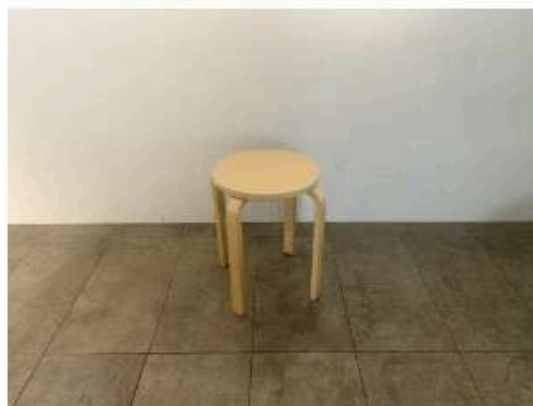

種別：木製丸椅子

個数：2

詳細：要事前相談