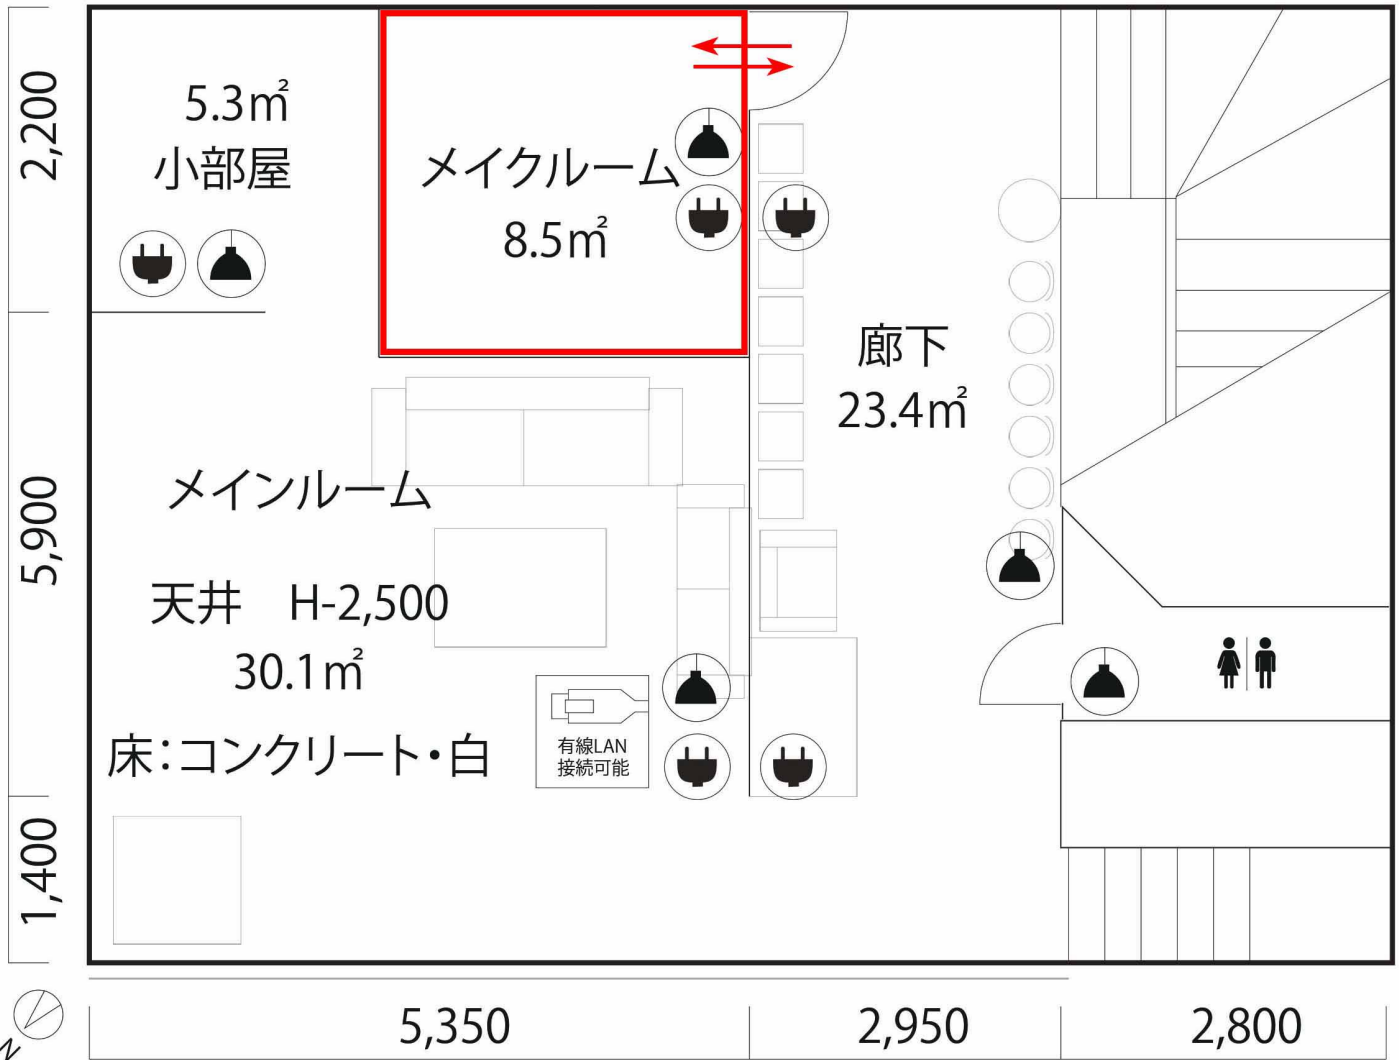

2,450

2,900

2,950

2,800

※メイクルームは、GOBLIN.学芸大学CAFE店(1F・2F)、GOBLIN.学芸大学SKY LOUNGE店(屋上)ご利用時のオプション(有料)としてもお使いいただけます。

2F-3F階段	W / 1300mm	H / 2500mm
3F-4F階段	W / 750mm	H / 2450mm

※約寸