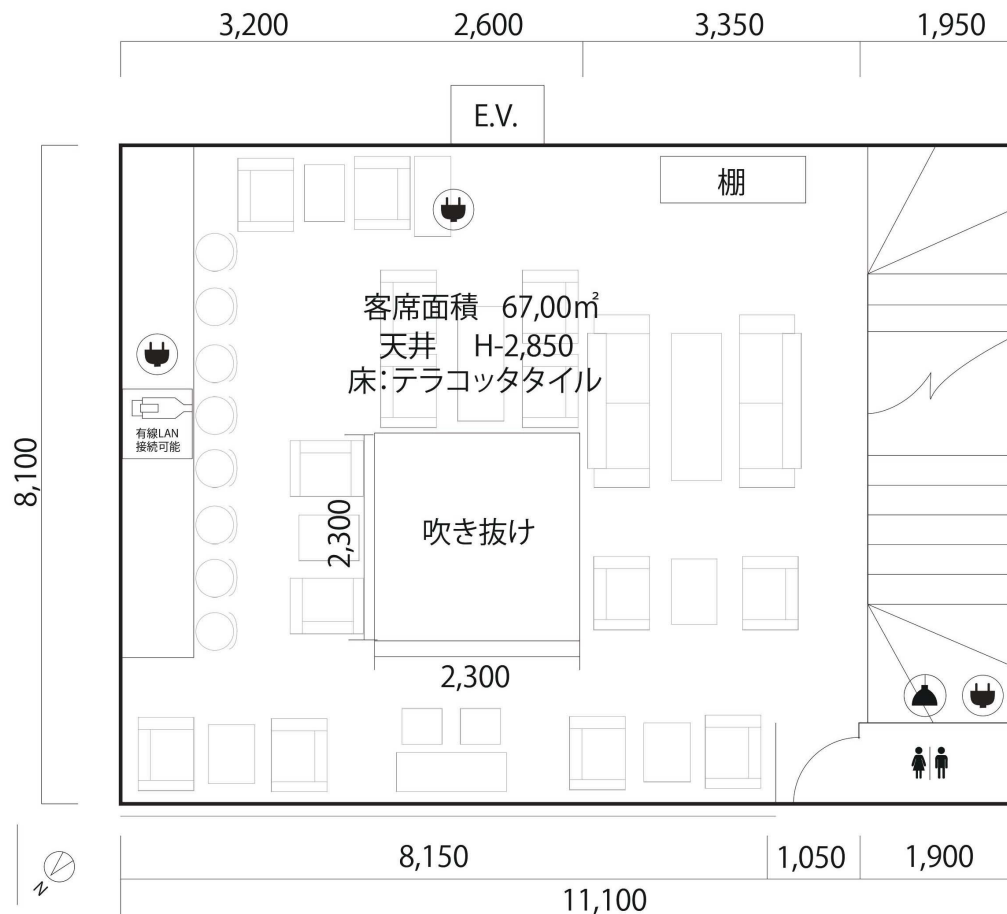

1F

1Fカフェ入口(搬入口) W / 700mm H / 1950mm  
1F-2F階段 W / 1300mm H / 2500mm

※約寸

2F

1F-2F階段 W / 1300mm H / 2500mm  
2F-3F階段 W / 1300mm H / 2500mm

※約寸