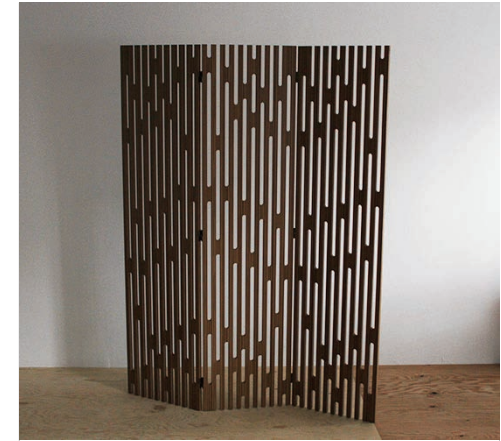

パーテーション
×1
W1205/H1600