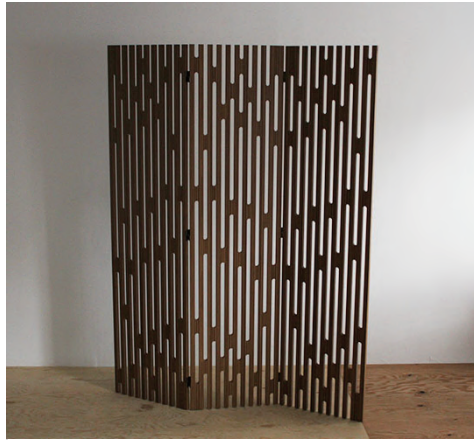

パーテーション
×1
W1205/H1600