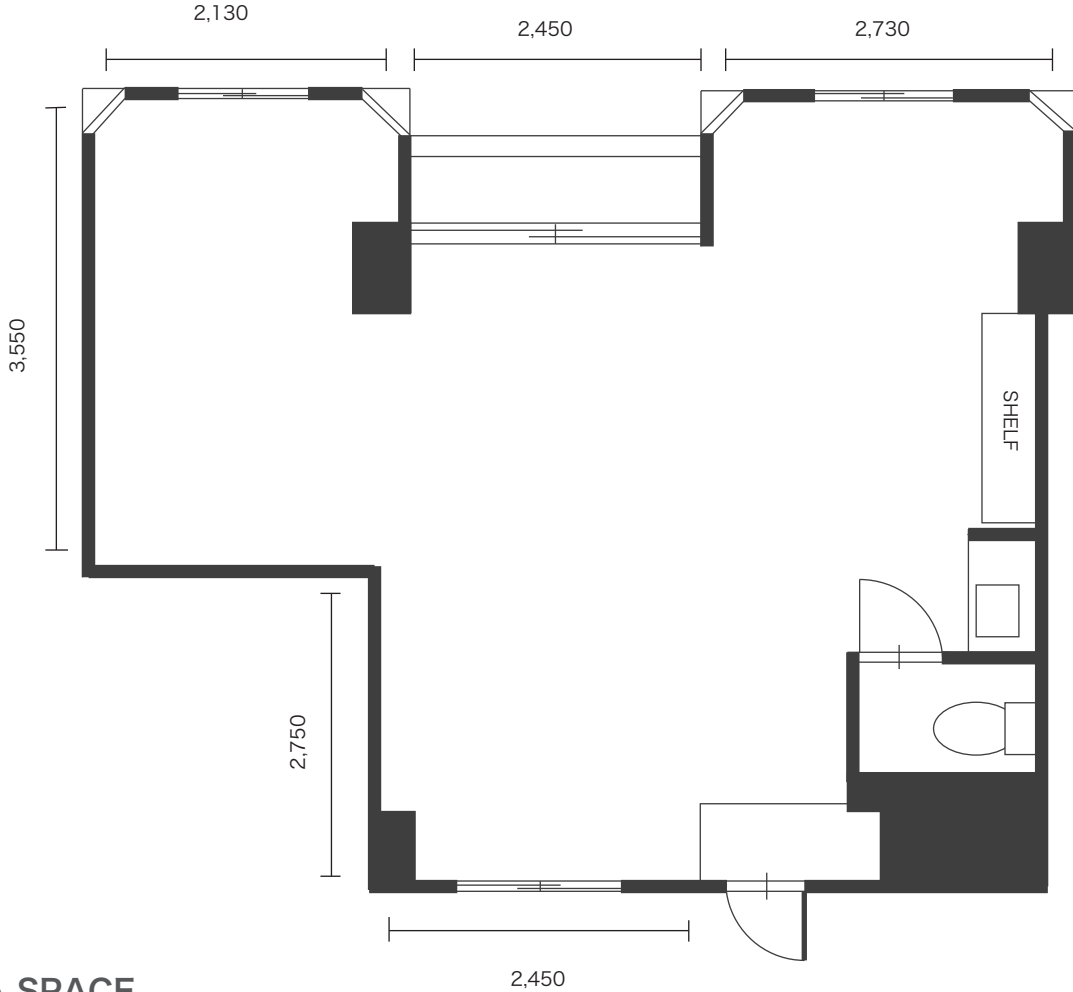

# GOBLIN. 原宿店 -GALLERY A.B-

**A SPACE**

面積 45㎡  
 天井高 2.5m  
 電気容量 80A

**B SPACE**

面積 35㎡  
 天井高 2.5m  
 電気容量 80A

NO SCALE