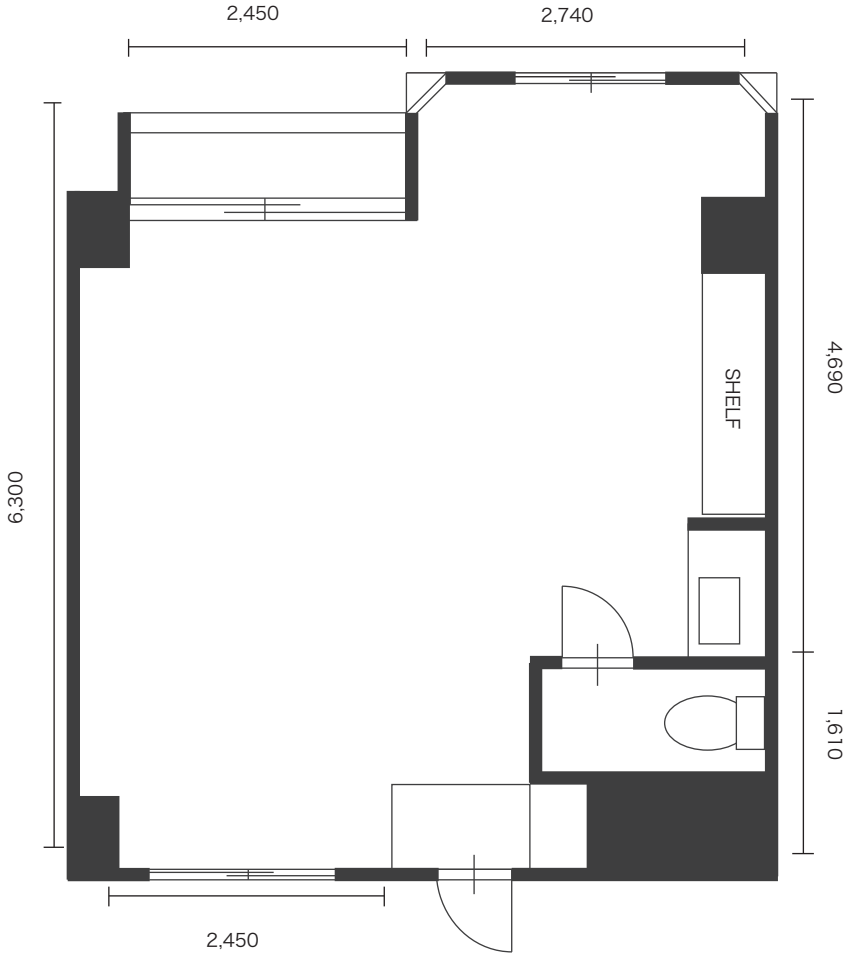

# GOBLIN. 原宿店 -GALLERY A.B-

**A SPACE**

面積 45㎡  
 天井高 2.5m  
 電気容量 80A

**B SPACE**

面積 35㎡  
 天井高 2.5m  
 電気容量 80A

NO SCALE