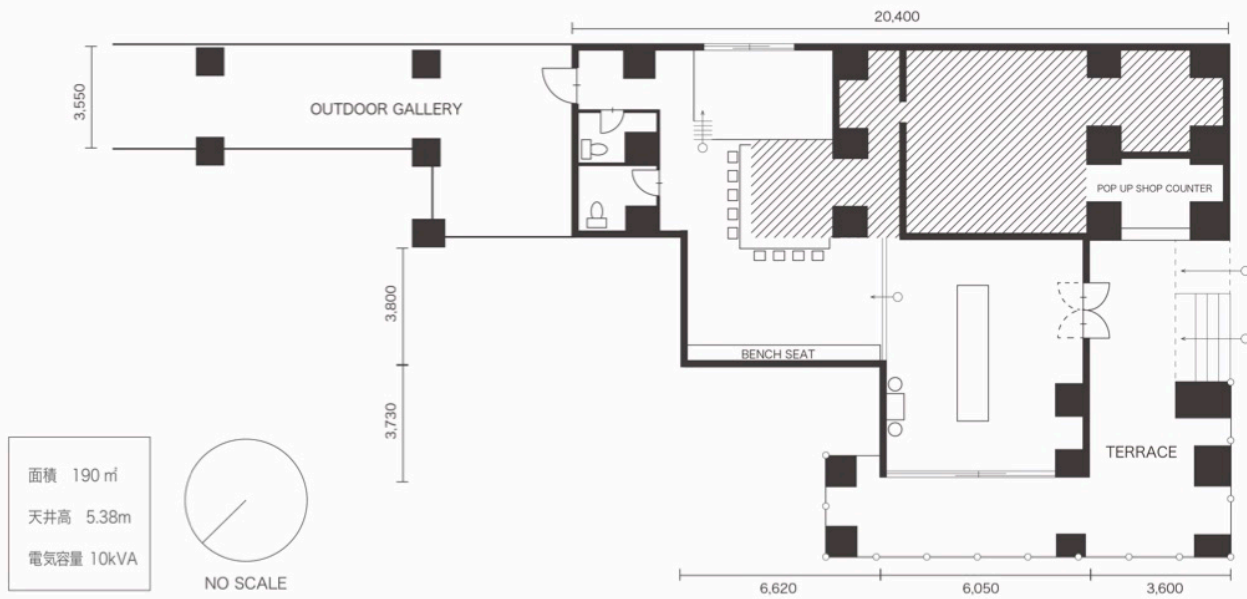

GOBLIN. 中目黒 CAFE&GALLERY 店

通常使用エリア・OUTDOOR GALLERY エリア

ポップアップショップエリア