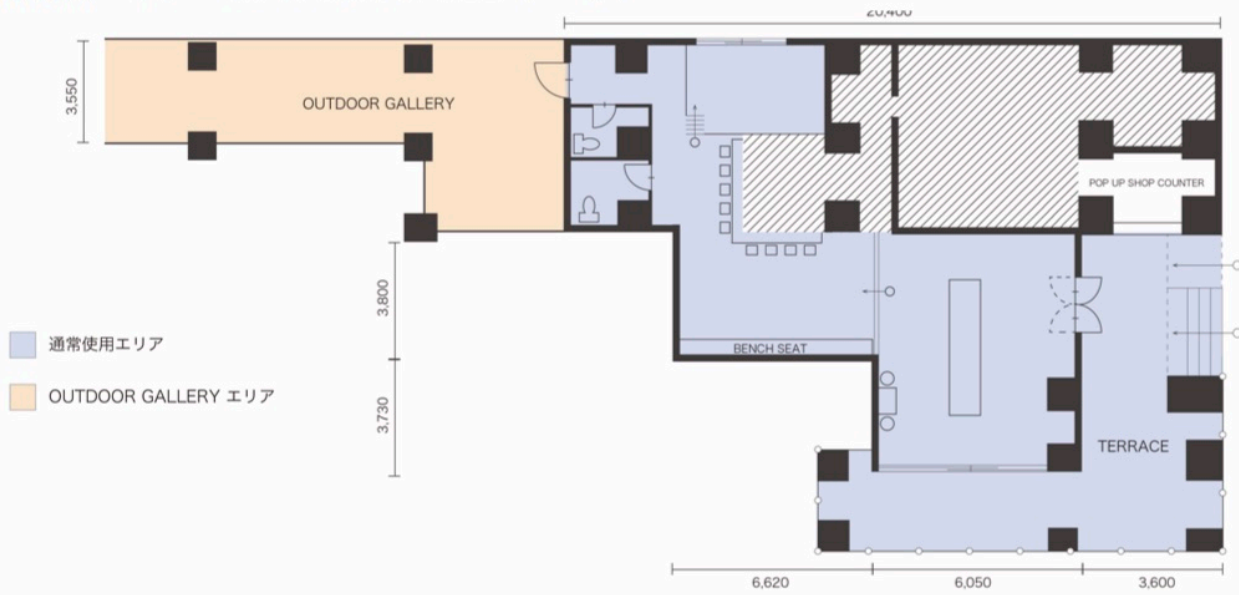

GOBLIN. 中目黒 CAFE&GALLERY 店

通常使用エリア・OUTDOOR GALLERY エリア

ポップアップショップエリア