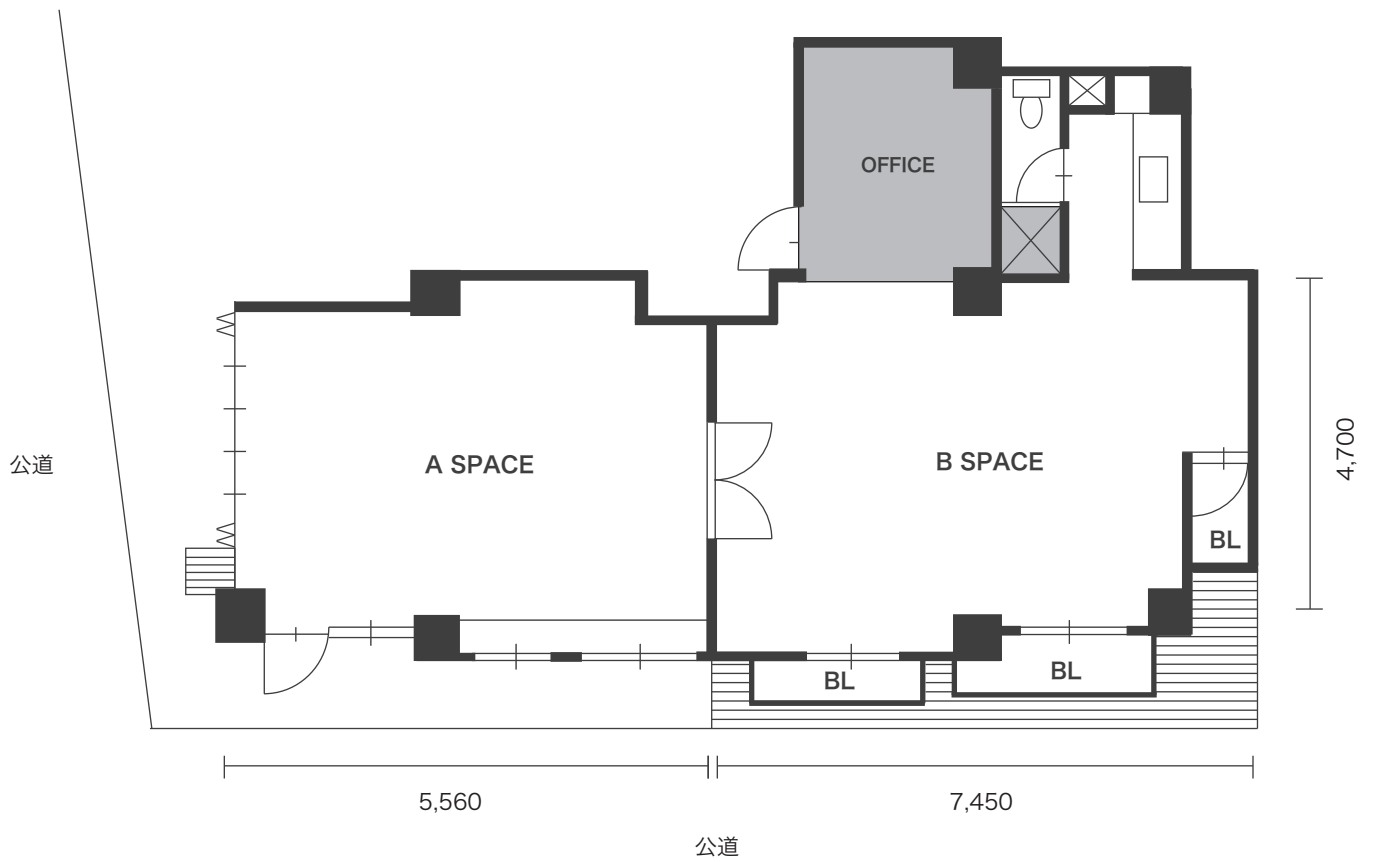

GOBLIN. 原宿店 -ROADSIDE-

面積 79 m²
天井高 2.48m
電気容量 50A

NO SCALE