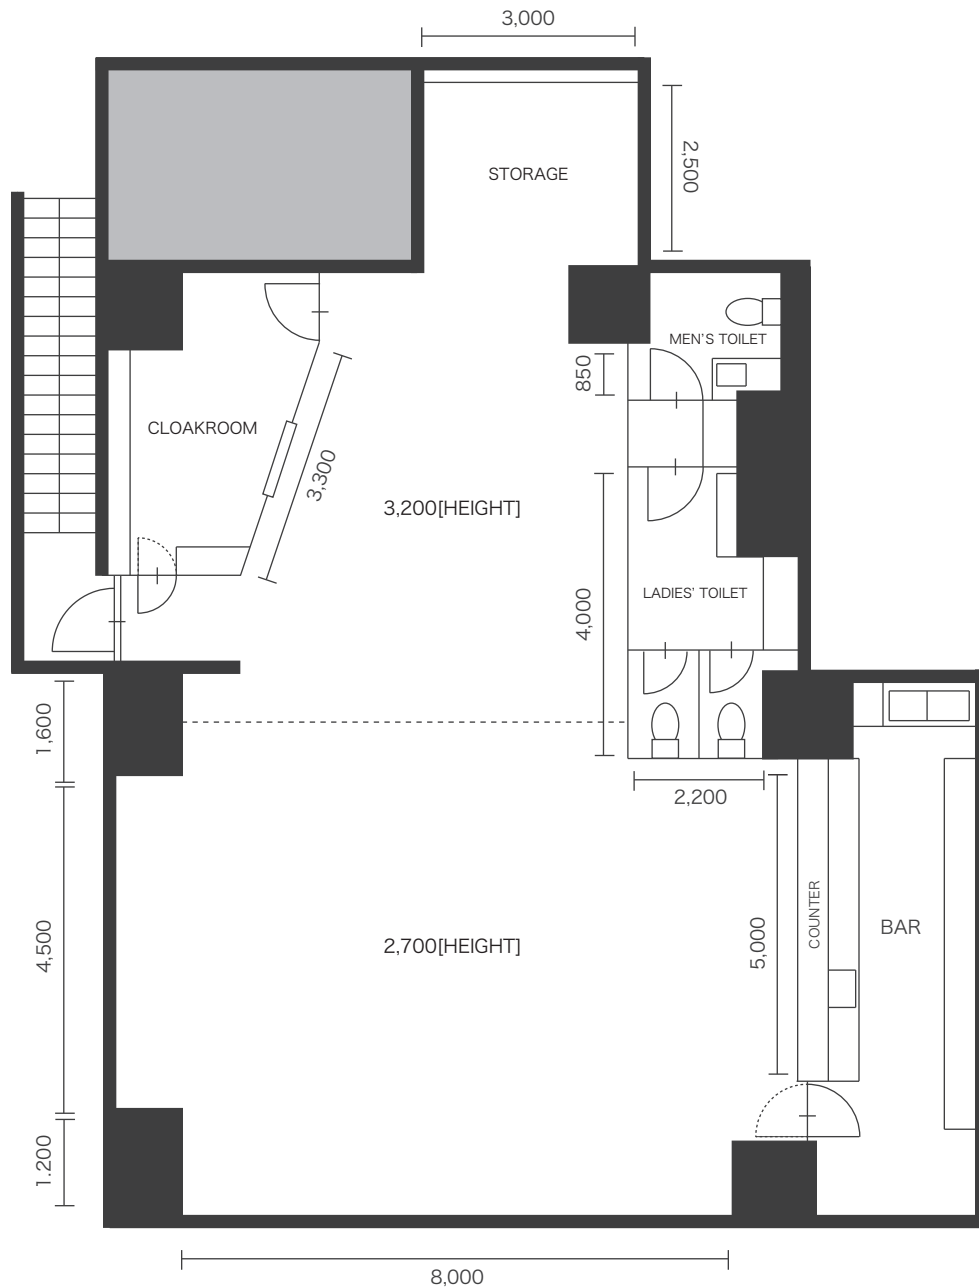

# GOBLIN. 代官山店

面積 約 120 m<sup>2</sup>  
天井高 2.7~3.2m  
電気容量 50A

NO SCALE